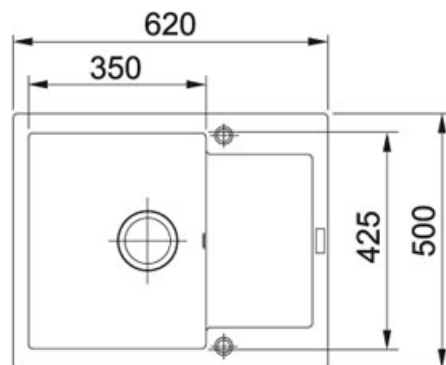

TECHNICKÉ ÚDAJE

Šířka	620.00 mm
Výřez	600.00 mm
Ventil	3 1/2" sítkový
Rozměr většího dřezu	350.00 mm
Rozměr většího dřezu	425.00 mm
Rozměr	500.00 mm
Hloubka většího dřezu	200.00 mm
Šablona	Ne
Počet dřezů	1
Spodní skříňka	450.00 mm
Výřez	480.00 mm