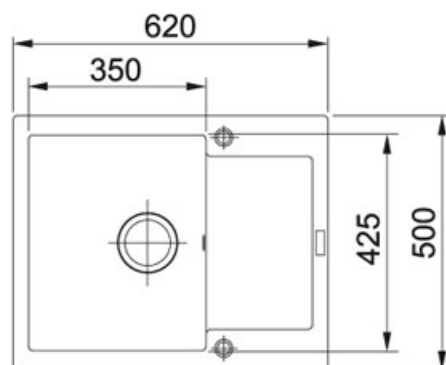

Maris MRG 611-62 FrAGRanit Šedý kámen | 114.0284.764

FAMILY : **Dřezy** | SERIE : **Maris** | MODEL : **MRG 611-62** | FINISH : **FrAGRanit Šedý kámen** | INSTALLATION TYPE : **Horní montáž** | PRODUCT LINE : **Maris**

TECHNICKÉ ÚDAJE

Počet dřezů	1
Spodní skříňka	450.00 mm
Rozměr většího dřezu	425.00 mm
Rozměr	500.00 mm
Hloubka většího dřezu	200.00 mm
Rozměr většího dřezu	350.00 mm
Šablona	Ne
Výřez	480.00 mm
Ventil	3 1/2" sítkový
Výřez	600.00 mm
Šířka	620.00 mm