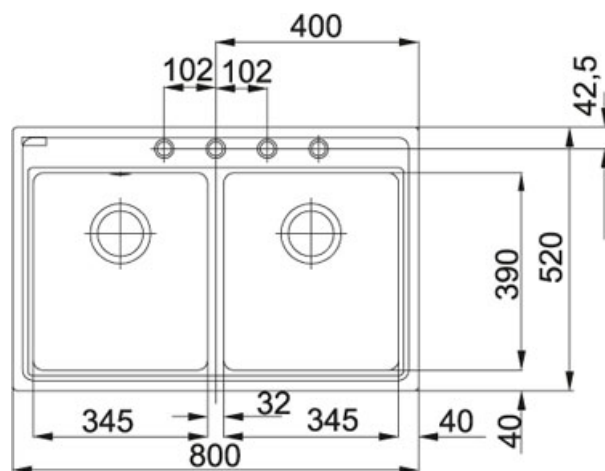

## Maris MRG 620 Fraganit Onyx | 114.0584.393

FAMILY : **Dřezy** | SERIE : **Maris** | MODEL : **MRG 620** | INSTALLATION TYPE : **Horní montáž** | FINISH : **Fraganit Onyx** |  
PRODUCT LINE : **Maris**

### TECHNICKÉ ÚDAJE

Spodní skříňka	900,00 mm
Ventil	3 1/2" sítkový
Délka	800,00 mm
Šířka	520,00 mm
Rozměr dřezu	345,00 mm
Rozměr dřezu	390,00 mm
Hloubka dřezu	200,00 mm
Výřez	776,00 mm
Výřez	445,00 mm
Hloubka menšího/druhého dřezu	200,00 mm
Rozměr menšího/druhého dřezu	345,00 mm
Rozměr menšího/druhého dřezu	390,00 mm