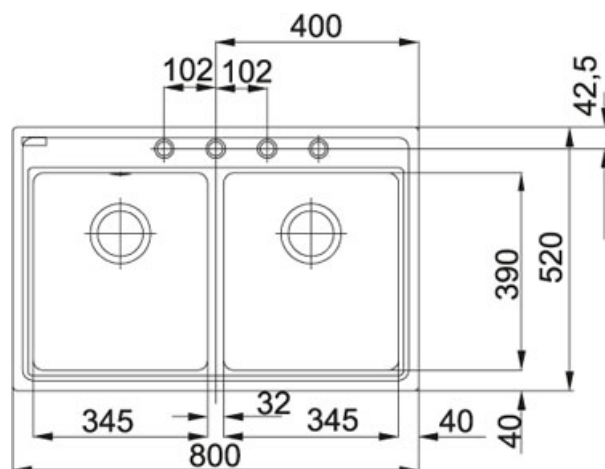

Maris MRG 620 Fraganit Grafit | 114.0120.246

FAMILY : Dřezy | SERIE : Maris | MODEL : MRG 620 | FINISH : Fraganit Grafit | INSTALLATION TYPE : Horní montáž |
PRODUCT LINE : Maris

TECHNICKÉ ÚDAJE

Rozměr většího dřezu	345.00 mm
Šířka	800.00 mm
Ventil	2 x 3 1/2" otočný sítkový ventil
Hloubka většího dřezu	204.00 mm
Šablona	Ne
Spodní skříňka	800.00 mm
Výřez	500.00 mm
Rozměr	520.00 mm
Rozměr většího dřezu	390.00 mm
Počet dřezů	2
Výřez	780.00 mm