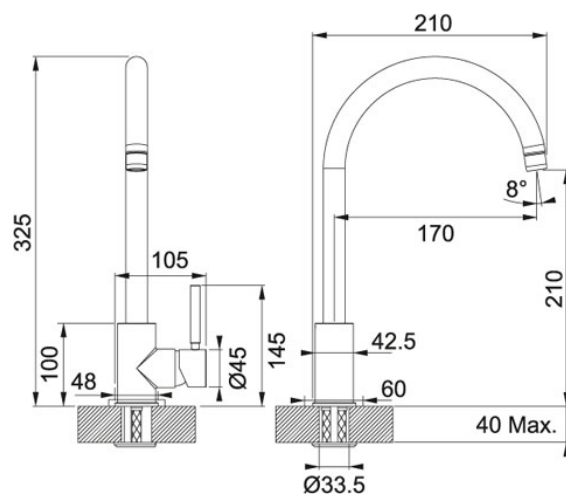

FC 650 Bez sprchy Chrom | 115.0156.315

FAMILY : Baterie | SERIE : FC 650 | MODEL : Bez sprchy | FINISH : Chrom | INSTALLATION TYPE : Tlakové

TECHNICKÉ ÚDAJE

Verze	Bez sprchy
Typ	Keramická kartuš
Montážní otvor	Ø 35 mm
Otočná	360 °

FC 650 Bez sprchy Chrom | 115.0156.315

FAMILY : **Baterie** | SERIE : **FC 650** | MODEL : **Bez sprchy** | FINISH : **Chrom** | INSTALLATION TYPE : **Tlakové**

DOPORUČENÉ PRODUKTY

133.0026.896
