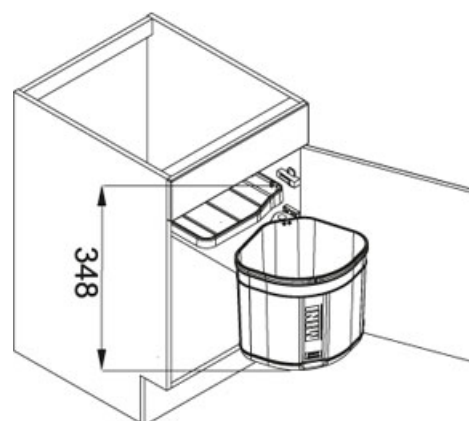

Sorter Mini Mini | 121.0176.518

FAMILY : Sortery | SERIE : Sorter Mini | MODEL : Mini | FINISH : - | INSTALLATION TYPE : Sortery

TECHNICKÉ ÚDAJE

Spodní skříňka	400.00 mm
Šířka	310.00 mm
Rozměr	290.00 mm
Celková hloubka	348.00 mm
Koše	1 x 17l

CHARAKTERISTIKA

40 Šířka 40 cm  Koš 1