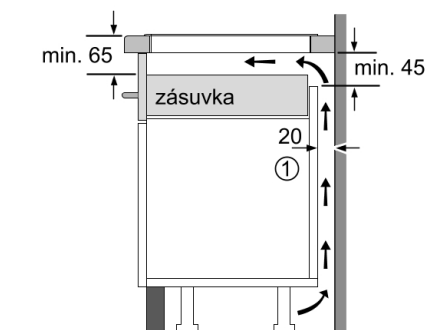

EH 645EB15E

Vestavná indukční varná deska, 60 cm

Barva: nerez

- sklokeramická indukční varná deska s ovládáním
- senzorové ovládání touchControl
- design s plošným rámečkem
- sklokeramika bez dekoru
- **4 indukční varné zóny** s rozpoznáním hrnce, z toho: **1 pečicí zóna**
- rozměry varných zón: 14,5 cm vpředu vlevo, 18 cm / 28 cm vzadu vlevo, 21 cm vpředu vpravo, 14,5 cm vzadu vpravo
- funkce **powerBoost** pro všechny varné zóny
- 17 výkonových stupňů
- digitální funkční displej
- **dětská pojistka**
- bezpečnostní vypínání
- ukazatel zbytkového tepla pro všechny varné zóny
- hlavní vypínač
- funkce **powerManagement** – možnost nastavení max.příkonu desky
- min.tloušťka pracovní desky 30 mm nad pečicí troubou / 20 mm bez trouby
- připojovací kabel 1,1 m
- příkon: 7,0 kW

HZ 390090 Wok s mřížkou a poklicí

Rozměry přístroje (V x Š x H) v mm: 57 x 575 x 505

Rozměry pro vestavbu (V x Š x H) v mm: 53 x 560 x 490

EAN: 42420003465998

①
Je nutné počítat s větrací štěrbinou

rozměry v mm

①
Je nutné počítat s větrací štěrbinou.

Rozměry v mm