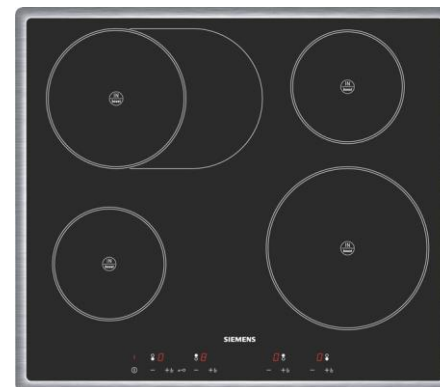

EH 645EB15E

Vestavná indukční varná deska, 60 cm

Barva: nerez

- sklokeramická indukční varná deska s ovládáním
- senzorové ovládání touchControl
- design s plošným rámečkem
- sklokeramika bez dekoru
- **4 indukční varné zóny** s rozpoznáním hrnce, z toho: **1 pečicí zóna**
- rozměry varných zón: 14,5 cm vpředu vlevo, 18 cm / 28 cm vzadu vlevo, 21 cm vpředu vpravo, 14,5 cm vzadu vpravo
- funkce **powerBoost** pro všechny varné zóny
- 17 výkonových stupňů
- digitální funkční displej
- **dětská pojistka**
- bezpečnostní vypínání
- ukazatel zbytkového tepla pro všechny varné zóny
- hlavní vypínač
- funkce **powerManagement** – možnost nastavení max.příkonu desky
- min.tloušťka pracovní desky 30 mm nad pečicí troubou / 20 mm bez trouby
- připojovací kabel 1,1 m
- příkon: 7,0 kW

Zvláštní příslušenství:

HZ 390020 2-dílný set pro indukci (nerez hrnec s poklicí + pánev s nepřilnavým povrchem)

HZ 390041 sada nádobí pro indukci (2x nerez hrnec se skleněnou poklicí, 1x nerez hrnec, 1x pánev s nepřilnavým povrchem)

HZ 390090 Wok s mřížkou a poklicí

Rozměry přístroje (V x Š x H) v mm: 57 x 575 x 505

Rozměry pro vestavbu (V x Š x H) v mm: 53 x 560 x 490

EAN: 42420003465998

①
Je nutné počítat s větrací štěrbinou

rozměry v mm