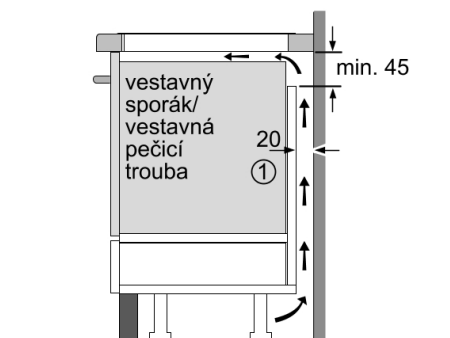

EH 645EB15E

Vestavná indukční varná deska, 60 cm

Barva: nerez

- sklokeramická indukční varná deska s ovládáním
- senzorové ovládání touchControl
- design s plošným rámečkem
- sklokeramika bez dekoru
- **4 indukční varné zóny** s rozpoznáním hrnce, z toho: **1 pečicí zóna**
- rozměry varných zón: 14,5 cm vpředu vlevo, 18 cm / 28 cm vzadu vlevo, 21 cm vpředu vpravo, 14,5 cm vzadu vpravo
- funkce **powerBoost** pro všechny varné zóny
- 17 výkonových stupňů
- digitální funkční displej
- **dětská pojistka**
- bezpečnostní vypínání
- ukazatel zbytkového tepla pro všechny varné zóny
- hlavní vypínač
- funkce **powerManagement** – možnost nastavení max.příkonu desky
- min.tloušťka pracovní desky 30 mm nad pečicí troubou / 20 mm bez trouby
- připojovací kabel 1,1 m
- příkon: 7,0 kW

Zvláštní příslušenství:

HZ 390020 2-dílný set pro indukci (nerez hrnec s poklicí + pánev s nepřilnavým povrchem)

HZ 390041 sada nádobí pro indukci (2x nerez hrnec se skleněnou poklicí, 1x nerez hrnec, 1x pánev s nepřilnavým povrchem)

HZ 390090 Wok s mřížkou a poklicí

Rozměry přístroje (V x Š x H) v mm: 57 x 575 x 505

Rozměry pro vestavbu (V x Š x H) v mm: 53 x 560 x 490

EAN: 42420003465998

①
Je nutné počítat s větrací štěrbinou

rozměry v mm

①
Je nutné počítat s větrací štěrbinou.

Rozměry v mm