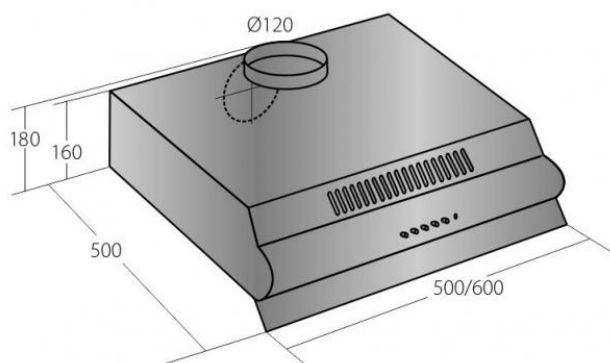

Odsavač par CATA EMPIRE PD 101060 Nerez

- **Kategorie:** Podskříňkové
- **Šíře:** 60 cm
- **Barva:** Nerez
- **Motor:** 1 × 76 W
- **Max. sací výkon*:** 160 m³/h
- ***Tlak pro měření výkonu dle EN:** 15 Pa
- **Hlučnost Lw (hl. výkonu) - max.:** 61 dB(A)
- **Hlučnost Lw (hl. výkonu) - min.:** 50 dB(A)
- **Počet rychlostí:** 3
- **Ovládání:** Mechanické tlačítkové
- **Osvětlení:** LED 1 × 4 W
- **Směr odtahu:** Horní a zadní odtah
- **Průměr odtahu:** 120 mm
- **Tukové filtry:** Kovový kazetový sendvičový
- **Výška k vrcholu příruby:** 180 mm
- **Recirkulace:** Ano
- **LED osvětlení:** Ano
- **Tukové filtry lze mýt v myčce:** Ano
- **Energetická třída:** C
- **Min. výška nad elektrickou deskou:** 500mm
- **Min. výška nad plynovou deskou:** 750mm
- **Hmotnost:** 5,6kg

Podskříňková digestoř, šíře 60 cm, nerez, max. výkon 160 m³/h (15 Pa), hlučnost Lw 50 - 61 dB(A), 3 rychlosti, mechanické tlačítkové ovládání, kovové sendvičové tukové filtry, které lze mýt v myčce, možnost práce v odtahovém i recirkulačním režimu, výstupní průměr 120 mm, osvětlení 1 × 4 W LED žárovka E14, **Výbava:** zdarma zpětná klapka