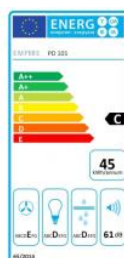

Odsavač par CATA EMPIRE PD 101060 Nerez

- **Kategorie:** Podskříňkové
- **Šíře:** 60 cm
- **Barva:** Nerez
- **Motor:** 1 × 76 W
- **Max. sací výkon*:** 160 m³/h
- ***Tlak pro měření výkonu dle EN:** 15 Pa
- **Hlučnost Lw (hl. výkonu) - max.:** 61 dB(A)
- **Hlučnost Lw (hl. výkonu) - min.:** 50 dB(A)
- **Počet rychlostí:** 3
- **Ovládání:** Mechanické tlačítkové
- **Osvětlení:** LED 1 × 4 W
- **Směr odtahu:** Horní a zadní odtah
- **Průměr odtahu:** 120 mm
- **Tukové filtry:** Kovový kazetový sendvičový
- **Výška k vrcholu příruby:** 180 mm
- **Recirkulace:** Ano
- **LED osvětlení:** Ano
- **Tukové filtry lze mýt v myčce:** Ano
- **Energetická třída:** C
- **Min. výška nad elektrickou deskou:** 500mm
- **Min. výška nad plynovou deskou:** 750mm
- **Hmotnost:** 5,6kg

Podskříňková digestoř, šíře 60 cm, nerez, max. výkon 160 m³/h (15 Pa), hlučnost Lw 50 - 61 dB(A), 3 rychlosti, mechanické tlačítkové ovládání, kovové sendvičové tukové filtry, které lze mýt v myčce, možnost práce v odtahovém i recirkulačním režimu, výstupní průměr 120 mm, osvětlení 1 × 4 W LED žárovka E14, **Výbava:** zdarma zpětná klapka