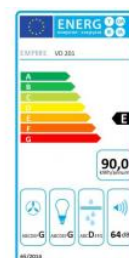

CATA EMPIRE VD 201050 Bílá

- **Kategorie:** Výsuvné
- **Šíře:** 50 cm
- **Barva:** Bílá
- **Motor:** 1 × 100 W
- **Max. sací výkon*:** 152 m³/h
- ***Tlak pro měření výkonu dle EN:** 15 Pa
- **Hlučnost Lw (hl. výkonu) - max.:** 64 dB(A)
- **Hlučnost Lw (hl. výkonu) - min.:** 52 dB(A)
- **Počet rychlostí:** 3
- **Ovládání:** Mechanické posuvné
- **Osvětlení:** 2 × 28 W žárovkové
- **Směr odtahu:** Nahoru
- **Průměr odtahu:** 120 mm
- **Tukové filtry:** Kovové sendvičové
- **Výška k vrcholu příruby:** 190 mm
- **Recirkulace:** Ano
- **Tukové filtry lze mýt v myčce:** Ano
- **Energetická třída:** E
- **Min. výška nad elektrickou deskou:** 650mm
- **Min. výška nad plynovou deskou:** 750mm

Maximální výkon 152 m³/h (15 Pa), 3 rychlosti - hlučnost Lw při max. výkonu je 64 dB(A) - odsávací jednotky mají individuálně vyvažovanou turbínu - motory jsou opatřeny vratnými tepelnými pojistkami (při přetížení motoru vypne, po jeho vychladnutí opět sepne) - kovové sendvičové tukové filtry, které lze mýt v myčce - výstupní průměr 120 mm - zdarma zpětná klapka - možnost práce v odtahovém i v recirkulačním režimu