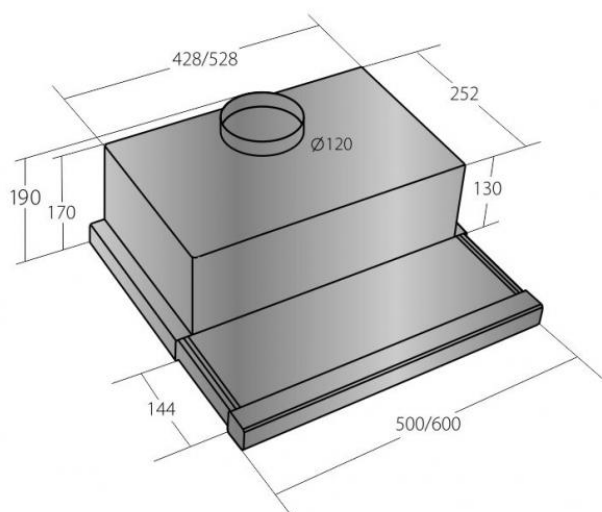

CATA EMPIRE VD 201050 Bílá

- **Kategorie:** Výsuvné
- **Šíře:** 50 cm
- **Barva:** Bílá
- **Motor:** 1 × 100 W
- **Max. sací výkon*:** 152 m³/h
- ***Tlak pro měření výkonu dle EN:** 15 Pa
- **Hlučnost Lw (hl. výkonu) - max.:** 64 dB(A)
- **Hlučnost Lw (hl. výkonu) - min.:** 52 dB(A)
- **Počet rychlostí:** 3
- **Ovládání:** Mechanické posuvné
- **Osvětlení:** 2 × 28 W žárovkové
- **Směr odtahu:** Nahoru
- **Průměr odtahu:** 120 mm
- **Tukové filtry:** Kovové sendvičové
- **Výška k vrcholu příruby:** 190 mm
- **Recirkulace:** Ano
- **Tukové filtry lze mýt v myčce:** Ano
- **Energetická třída:** E
- **Min. výška nad elektrickou deskou:** 650mm
- **Min. výška nad plynovou deskou:** 750mm