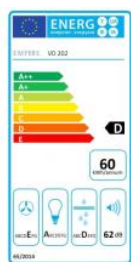

Odsavač par CATA EMPIRE VD 202060 Bílá

- **Kategorie:** Výsuvné
- **Šíře:** 60 cm
- **Barva:** Bílá
- **Motor:** 1 × 120 W
- **Max. sací výkon*:** 266 m³/h
- ***Tlak pro měření výkonu dle EN:** 15 Pa
- **Hlučnost Lw (hl. ak. výkonu) - max.:** 62 dB(A)
- **Hlučnost Lw (hl. ak. výkonu) - min.:** 54 dB(A)
- **Počet rychlostí:** 3
- **Ovládání:** Mechanické tlačítkové
- **Osvětlení:** 2 × 2 W LED
- **Směr odtahu:** Nahoru
- **Průměr odtahu:** 120 mm
- **Tukové filtry:** Kovové sendvičové
- **Výška k vrcholu příruby:** 205 mm
- **Recirkulace:** Ano
- **LED osvětlení:** Ano
- **Tukové filtry lze mýt v myčce:** Ano
- **Energetická třída:** D
- **Min. výška nad elektrickou deskou:** 500mm
- **Min. výška nad plynovou deskou:** 750mm
- **Hmotnost:** 7,04kg

Maximální výkon 266 m³/h (15 Pa), 3 rychlosti - hlučnost Lw při max. výkonu je 62 dB(A) - odsávací jednotky mají individuálně vyvažovanou turbínu - motory jsou opatřeny vratnými tepelnými pojistkami (při přetížení motoru vypne, po jeho vychladnutí opět sepne) - kovové sendvičové tukové filtry, které lze mýt v myčce - výstupní průměr 120 mm - zdarma zpětná klapka - možnost práce v odtahovém i v recirkulačním režimu