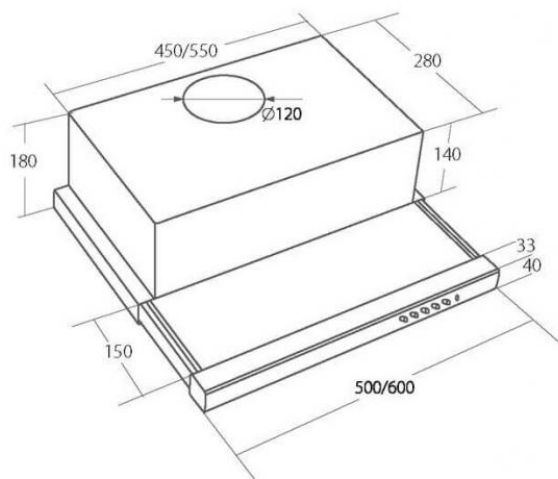

Odsavač par CATA EMPIRE VD 202060 Bílá

- **Kategorie:** Výsuvné
- **Šíře:** 60 cm
- **Barva:** Bílá
- **Motor:** 1 × 120 W
- **Max. sací výkon*:** 266 m³/h
- ***Tlak pro měření výkonu dle EN:** 15 Pa
- **Hlučnost Lw (hl. ak. výkonu) - max.:** 62 dB(A)
- **Hlučnost Lw (hl. ak. výkonu) - min.:** 54 dB(A)
- **Počet rychlostí:** 3
- **Ovládání:** Mechanické tlačítkové
- **Osvětlení:** 2 × 2 W LED
- **Směr odtahu:** Nahoru
- **Průměr odtahu:** 120 mm
- **Tukové filtry:** Kovové sendvičové
- **Výška k vrcholu příruby:** 205 mm
- **Recirkulace:** Ano
- **LED osvětlení:** Ano
- **Tukové filtry lze mýt v myčce:** Ano
- **Energetická třída:** D
- **Min. výška nad elektrickou deskou:** 500mm
- **Min. výška nad plynovou deskou:** 750mm
- **Hmotnost:** 7,04kg

Maximální výkon 266 m³/h (15 Pa), 3 rychlosti - hlučnost Lw při max. výkonu je 62 dB(A) - odsávací jednotky mají individuálně vyvažovanou turbínu - motory jsou opatřeny vratnými tepelnými pojistkami (při přetížení motoru vypne, po jeho vychladnutí opět sepne) - kovové sendvičové tukové filtry, které lze mýt v myčce - výstupní průměr 120 mm - zdarma zpětná klapka - možnost práce v odtahovém i v recirkulačním režimu