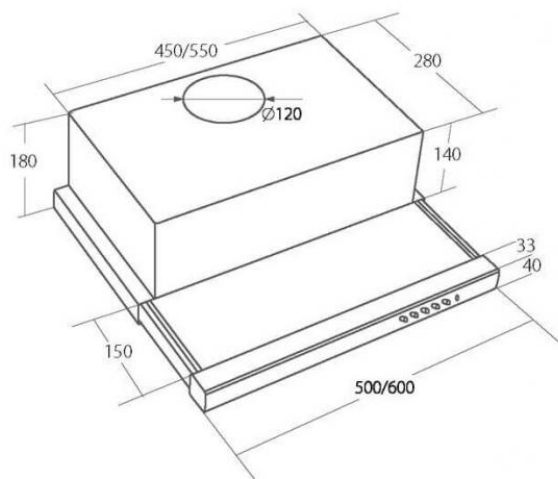

Odsavač par CATA EMPIRE VD 202050 Nerez

- **Kategorie:** Výsuvné
- **Šíře:** 50 cm
- **Barva:** Nerez
- **Motor:** 1 × 132 W
- **Max. sací výkon*:** 266 m³/h
- ***Tlak pro měření výkonu dle EN:** 15 Pa
- **Hlučnost Lw (hl. ak. výkonu) - max.:** 62 dB(A)
- **Hlučnost Lw (hl. ak. výkonu) - min.:** 54 dB(A)
- **Max. tlak:** 229 Pa
- **Počet rychlostí:** 3
- **Ovládání:** Mechanické tlačítkové
- **Osvětlení:** 2 × 2 W LED
- **Směr odtahu:** Nahoru
- **Průměr odtahu:** 120 mm
- **Tukové filtry:** Kovové sendvičové
- **Výška k vrcholu příruby:** 205 mm
- **Recirkulace:** Ano
- **LED osvětlení:** Ano
- **Tukové filtry lze mýt v myčce:** Ano
- **Energetická třída:** D
- **Min. výška nad elektrickou deskou:** 500mm
- **Min. výška nad plynovou deskou:** 750mm
- **Hmotnost:** 6,3kg

Vestavná digestoř výsuvná, šíře 50 cm, bílá s nerez lištou, max. výkon 266 m³/h (15 Pa), hlučnost Lw 54 - 62 dB(A), 3 rychlosti, odsávací jednotky mají individuálně vyvažovanou turbínu, motory jsou opatřené vratnými tepelnými pojistkami (při přetížení motoru vypne, po jeho vychladnutí opět sepne), mechanické posuvné ovládání, kovové sendvičové tukové filtry, které lze mýt v myčce, možnost práce v odtahovém i recirkulačním režimu, **Výbava:** úsporné LED osvětlení 2 × 2 W, zdarma zpětná klapka