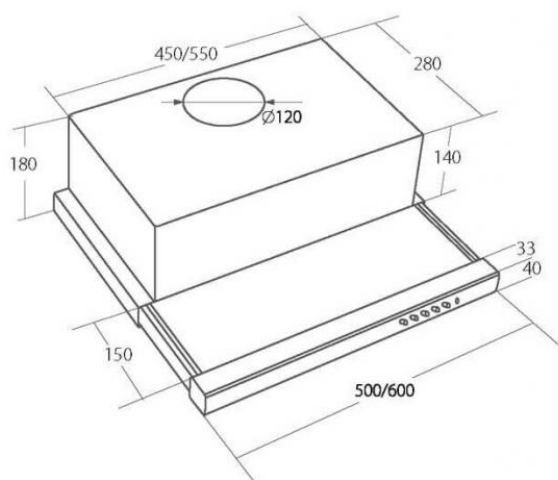

Odsavač par CATA EMPIRE VD 202060 Nerez

- **Kategorie:** Výsuvné
- **Šíře:** 60 cm
- **Barva:** Nerez
- **Motor:** 1 × 120 W
- **Max. sací výkon*:** 266 m³/h
- ***Tlak pro měření výkonu dle EN:** 15 Pa
- **Hlučnost Lw (hl. ak. výkonu) - max.:** 62 dB(A)
- **Hlučnost Lw (hl. ak. výkonu) - min.:** 54 dB(A)
- **Max. tlak:** 229 Pa
- **Počet rychlostí:** 3
- **Ovládání:** Mechanické tlačítkové
- **Osvětlení:** 2 × 2 W LED
- **Směr odtahu:** Nahoru
- **Průměr odtahu:** 120 mm
- **Tukové filtry:** Kovové sendvičové
- **Výška k vrcholu příruby:** 205 mm
- **Recirkulace:** Ano
- **LED osvětlení:** Ano
- **Tukové filtry lze mýt v myčce:** Ano
- **Energetická třída:** D
- **Min. výška nad elektrickou deskou:** 500mm
- **Min. výška nad plynovou deskou:** 750mm
- **Hmotnost:** 7,04kg

Vestavná digestoř výsuvná, šíře 60 cm, bílá s nerez lištou, max. výkon 266 m³/h (15 Pa), hlučnost Lw 54 - 62 dB(A), 3 rychlosti, odsávací jednotky mají individuálně vyvažovanou turbínu, motory jsou opatřené vratnými tepelnými pojistkami (při přetížení motoru vypne, po jeho vychladnutí opět sepne), mechanické posuvné ovládání, kovové sendvičové tukové filtry, které lze mýt v myčce, možnost práce v odtahovém i recirkulačním režimu, **Výbava:** úsporné LED osvětlení 2 × 2 W, zdarma zpětná klapka