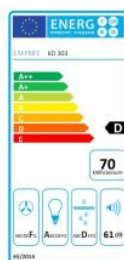

# Odsavač par CATA EMPIRE KD 303090

- **Kategorie:** Komínové rustikální
- **Šíře:** 90 cm
- **Barva:** Bílá
- **Motor:** 1 × 140 W
- **Max. sací výkon\*:** 297 m<sup>3</sup>/h
- **\*Tlak pro měření výkonu dle EN:** 15 Pa
- **Hlučnost Lw (hl. výkonu) - max.:** 61 dB(A)
- **Hlučnost Lw (hl. výkonu) - min.:** 51 dB(A)
- **Počet rychlostí:** 3
- **Ovládání:** Mechanické posuvné
- **Osvětlení:** 2 × 2 W LED
- **Směr odtahu:** Nahoru
- **Průměr odtahu:** 120 mm
- **Tukové filtry:** Kovové sendvičové
- **Výška k vrcholu příruby:** 540 mm
- **Recirkulace:** Ano
- **Výšková variabilita:** Ne
- **LED osvětlení:** Ano
- **Tukové filtry lze mýt v myčce:** Ano
- **Energetická třída:** D
- **Min. výška nad elektrickou deskou:** 500mm
- **Min. výška nad plynovou deskou:** 750mm
- **Hmotnost:** 20,6kg

Rustikální komínová digestoř, šíře 90 cm, bílá / nemořená buková lišta, max. výkon 297 m<sup>3</sup>/h (15 Pa), hlučnost Lw 51 – 61 dB(A), 3 rychlosti, odsávací jednotky mají individuálně vyvažovanou turbínu, motory jsou opatřené vratnými tepelnými pojistkami (při přetížení motoru vypne, po jeho vychladnutí opět sepne), mechanické posuvné ovládání, kovové sendvičové tukové filtry, které lze mýt v myčce, možnost práce v odtahovém i recirkulačním režimu, výstupní průměr 120 mm, **Výbava:** úsporné LED osvětlení 2 × 2 W, zdarma zpětná klapka, **Benefity:** nemořená dřevěná lišta umožňuje individuální barevné doladění třeba podle materiálu kuchyně