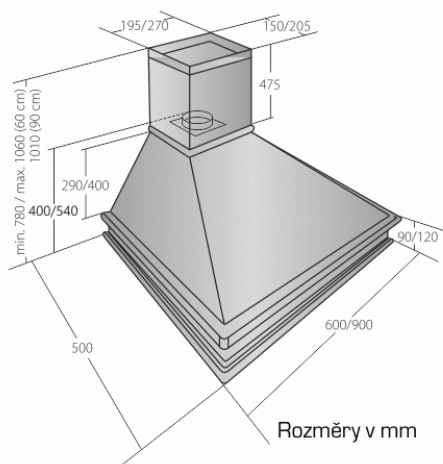

# Odsavač par CATA EMPIRE KD 303090

- **Kategorie:** Komínové rustikální
- **Šíře:** 90 cm
- **Barva:** Bílá
- **Motor:** 1 × 140 W
- **Max. sací výkon\*:** 297 m<sup>3</sup>/h
- **\*Tlak pro měření výkonu dle EN:** 15 Pa
- **Hlučnost Lw (hl. výkonu) - max.:** 61 dB(A)
- **Hlučnost Lw (hl. výkonu) - min.:** 51 dB(A)
- **Počet rychlostí:** 3
- **Ovládání:** Mechanické posuvné
- **Osvětlení:** 2 × 2 W LED
- **Směr odtahu:** Nahoru
- **Průměr odtahu:** 120 mm
- **Tukové filtry:** Kovové sendvičové
- **Výška k vrcholu příruby:** 540 mm
- **Recirkulace:** Ano
- **Výšková variabilita:** Ne
- **LED osvětlení:** Ano
- **Tukové filtry lze mýt v myčce:** Ano
- **Energetická třída:** D
- **Min. výška nad elektrickou deskou:** 500mm
- **Min. výška nad plynovou deskou:** 750mm
- **Hmotnost:** 20,6kg

Rustikální komínová digestoř, šíře 90 cm, bílá / nemořená buková lišta, max. výkon 297 m<sup>3</sup>/h (15 Pa), hlučnost Lw 51 – 61 dB(A), 3 rychlosti, odsávací jednotky mají individuálně vyvažovanou turbínu, motory jsou opatřené vratnými tepelnými pojistkami (při přetížení motoru vypne, po jeho vychladnutí opět sepne), mechanické posuvné ovládání, kovové sendvičové tukové filtry, které lze mýt v myčce, možnost práce v odtahovém i recirkulačním režimu, výstupní průměr 120 mm, **Výbava:** úsporné LED osvětlení 2 × 2 W, zdarma zpětná klapka, **Benefity:** nemořená dřevěná lišta umožňuje individuální barevné doladění třeba podle materiálu kuchyně