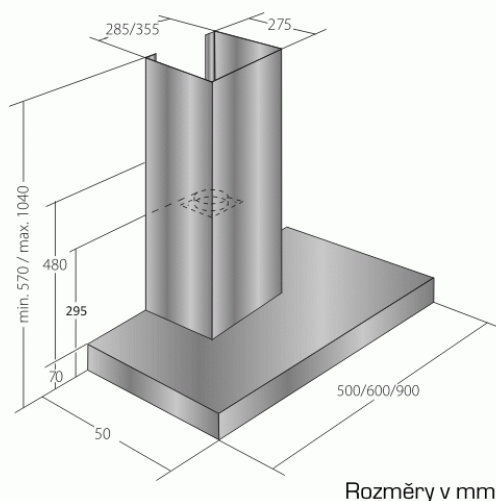

# Odsavač par CATA EMPIRE KD 311090

- **Kategorie:** Komínové ke zdi
- **Šíře:** 90 cm
- **Barva:** Nerez
- **Motor:** 1 × 140 W
- **Max. sací výkon\*:** 405 m<sup>3</sup>/h
- **\*Tlak pro měření výkonu dle EN:** 15 Pa
- **Hlučnost Lw (hl. výkonu) - max.:** 61 dB(A)
- **Hlučnost Lw (hl. výkonu) - min.:** 51 dB(A)
- **Počet rychlostí:** 3
- **Ovládání:** Mechanické tlačítkové
- **Osvětlení:** 2 × 2 W LED
- **Směr odtahu:** Nahoru
- **Průměr odtahu:** 120 mm
- **Tukové filtry:** Kovové sendvičové
- **Výška k vrcholu příruby:** 295 mm
- **Recirkulace:** Ano
- **Výšková variabilita:** Ano
- **LED osvětlení:** Ano
- **Tukové filtry lze mýt v myčce:** Ano
- **Energetická třída:** D
- **Min. výška nad elektrickou deskou:** 500mm
- **Min. výška nad plynovou deskou:** 750mm

Komínová digestoř ke zdi, šíře 90 cm, nerez, max. výkon 405 m<sup>3</sup>/h (5 Pa), hlučnost Lw 51 - 61 dB(A), 3 rychlosti, odsávací jednotky mají individuálně vyvažovanou turbínu, motory jsou opatřené vratnými tepelnými pojistkami (při přetížení motoru vypne, po jeho vychladnutí opět sepne), mechanické tlačítkové ovládání, kovové sendvičové tukové filtry, které lze mýt v myčce, možnost práce v odtahovém i recirkulačním režimu, výstupní průměr 150 mm, **Výbava:** úsporné LED osvětlení 2 × 2 W, zdarma redukce na 120 mm a zpětná klapka