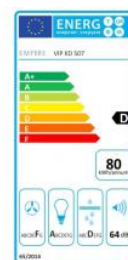

Odsavač par CATA EMPIRE VIP KD 507090 + DÁLKOVÉ OVLÁDÁNÍ

- **Kategorie:** Komínové ke zdi
- **Šíře:** 90 cm
- **Barva:** Nerez / sklo
- **Upřesnění:** Tónované sklo
- **Motor:** 1 × 140 W
- **Max. sací výkon*:** 440 m³/h
- ***Tlak pro měření výkonu dle EN:** 5 Pa
- **Hlučnost Lw (hl. ak. výkonu) - max.:** 64 dB(A)
- **Hlučnost Lw (hl. ak. výkonu) - min.:** 48 dB(A)
- **Počet rychlostí:** 3
- **Ovládání:** Elektronické s LED displejem
- **Osvětlení:** 2 × LED 2 W
- **Směr odtahu:** Nahoru
- **Průměr odtahu:** 150, zdarma redukce 150 / 120 mm
- **Tukové filtry:** Kovové sendvičové
- **Výška k vrcholu příruby:** 345 (pr. 150) / 405 (pr. 120) mm
- **Doběh ventilátoru:** Ano
- **Recirkulace:** Ano
- **Výšková variabilita:** Ano
- **LED osvětlení:** Ano
- **Dálkové ovládání:** Ano
- **Tukové filtry lze mýt v myčce:** Ano
- **Energetická třída:** D
- **Min. výška nad elektrickou deskou:** 500mm
- **Min. výška nad plynovou deskou:** 750mm

Maximální výkon 440 m³/h (5 Pa) - hlučnost Lw při max. výkonu je 64 dB(A) - odsávací jednotky mají individuálně vyvažovanou turbínu - motory jsou opatřeny vratnými tepelnými pojistkami (při přetížení motoru vypne, po jeho vychladnutí opět sepne) - elektronické ovládání s LED displejem - dálkové ovládání - zdarma dálkový ovladač i s bateriemi - nastavitelný časovač v rozsahu 10 až 60 minut - indikace nutnosti vyčištění tukových filtrů a výměny uhlíkových filtrů - kovové sendvičové tukové filtry, které lze mýt v myčce - výstupní průměr 150 mm - zdarma přiložena redukce 150 mm / 120 mm a zpětná klapka - možnost práce v odtahovém i v recirkulačním režimu