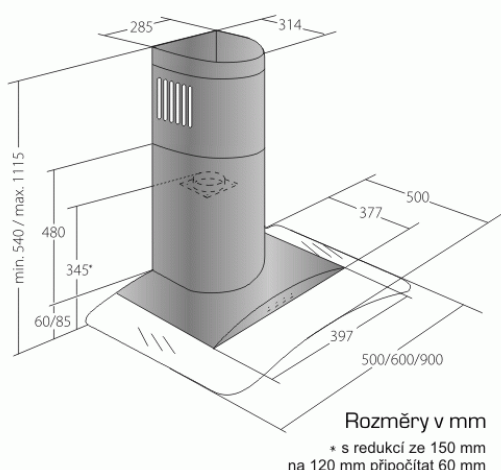

Odsavač par CATA EMPIRE VIP KD 507090 + DÁLKOVÉ OVLÁDÁNÍ

- **Kategorie:** Komínové ke zdi
- **Šíře:** 90 cm
- **Barva:** Nerez / sklo
- **Upřesnění:** Tónované sklo
- **Motor:** 1 × 140 W
- **Max. sací výkon*:** 440 m³/h
- ***Tlak pro měření výkonu dle EN:** 5 Pa
- **Hlučnost Lw (hl. ak. výkonu) - max.:** 64 dB(A)
- **Hlučnost Lw (hl. ak. výkonu) - min.:** 48 dB(A)
- **Počet rychlostí:** 3
- **Ovládání:** Elektronické s LED displejem
- **Osvětlení:** 2 × LED 2 W
- **Směr odtahu:** Nahoru
- **Průměr odtahu:** 150, zdarma redukce 150 / 120 mm
- **Tukové filtry:** Kovové sendvičové
- **Výška k vrcholu příruby:** 345 (pr. 150) / 405 (pr. 120) mm
- **Doběh ventilátoru:** Ano
- **Recirkulace:** Ano
- **Výšková variabilita:** Ano
- **LED osvětlení:** Ano
- **Dálkové ovládání:** Ano
- **Tukové filtry lze mýt v myčce:** Ano
- **Energetická třída:** D
- **Min. výška nad elektrickou deskou:** 500mm
- **Min. výška nad plynovou deskou:** 750mm

Maximální výkon 440 m³/h (5 Pa) - hlučnost Lw při max. výkonu je 64 dB(A) - odsávací jednotky mají individuálně vyvažovanou turbínu - motory jsou opatřeny vratnými tepelnými pojistkami (při přetížení motoru vypne, po jeho vychladnutí opět sepne) - elektronické ovládání s LED displejem - dálkové ovládání - zdarma dálkový ovladač i s bateriemi - nastavitelný časovač v rozsahu 10 až 60 minut - indikace nutnosti vyčištění tukových filtrů a výměny uhlíkových filtrů - kovové sendvičové tukové filtry, které lze mýt v myčce - výstupní průměr 150 mm - zdarma přiložena redukce 150 mm / 120 mm a zpětná klapka - možnost práce v odtahovém i v recirkulačním režimu