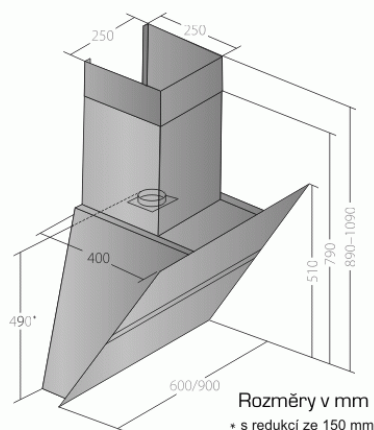

Odsavač par CATA EMPIRE VIP KD 519060 + DÁLKOVÉ OVLÁDÁNÍ

- **Kategorie:** Komínové ke zdi
- **Šíře:** 60 cm
- **Barva:** Nerez / sklo
- **Upřesnění:** Černé sklo
- **Motor:** 1 x 275 W
- **Max. sací výkon*:** 822 m³/h
- ***Tlak pro měření výkonu dle EN:** 5 Pa
- **Hlučnost Lw (hl. ak. výkonu) - max.:** 69 dB(A)
- **Hlučnost Lw (hl. ak. výkonu) - min.:** 51 dB(A)
- **Počet rychlostí:** 3 + TURBO
- **Ovládání:** Elektronické s LED displejem
- **Osvětlení:** 2 x LED 2 W
- **Směr odtahu:** Nahoru
- **Průměr odtahu:** 150, zdarma redukce 150 / 120 mm mm
- **Tukové filtry:** Kovové sendvičové
- **Výška k vrcholu příruby:** 490 (pr. 150) / 550 (pr. 120) mm
- **Doběh ventilátoru:** Ano
- **Recirkulace:** Ano
- **Výšková variabilita:** Ano
- **LED osvětlení:** Ano
- **Dálkové ovládání:** Ano
- **Tukové filtry lze mýt v myčce:** Ano
- **Energetická třída:** A
- **Min. výška nad elektrickou deskou:** 500mm
- **Min. výška nad plynovou deskou:** 750mm

Komínová digestoř ke zdi, šíře 60 cm, nerez / černé sklo, max. výkon 822 m³/h (5 Pa), hlučnost Lw 51 - 69 dB(A), 3 rychlosti + TURBO, odsávací jednotky mají individuálně vyvažovanou turbínu, motory jsou opatřeny vratnými tepelnými pojistkami (při přetížení motoru vypne, po jeho vychladnutí opět sepne), kovové sendvičové tukové filtry, které lze mýt v myčce, výstupní průměr 150 mm, možnost práce v odtahovém i recirkulačním režimu, **VIP výbava:** úsporné LED osvětlení 2 x 2 W, elektronické dotykové ovládání s doběhovým časovačem, zdarma dálkový ovladač i s bateriemi, zdarma redukce na 120 mm a zpětná klapka, **Benefity:** používání dálkového ovládání usnadňuje údržbu digestoře (méně otisků na digestoři = snazší čištění), ovladač je opatřený magnetem, lze jej přichytit třeba na dveře lednice (může být snadno po ruce, nikam nezapadne), šikmá digestoř zvětšuje manipulační prostor nad varnou deskou a výrazně omezuje riziko bouchnutí se do hlavy o digestoř, šikmá digestoř může být instalovaná o 10-15 cm níž, než digestoře s rovnou spodní částí (snazší dostupnost ovládacích prvků i pro osoby menšího vzrůstu)

Možnost dodávky digestoře s delšími komíny:

Digestoř je **standardně** dodáván s komínem, který se skládá ze 2 dílů, každý o délce 320 mm (čili **2x 320 mm**). Pro kuchyně s vyšším stropem jsme schopni tento model

Cena pro Vás:	Kč
Cena včetně DPH:	12 990.00 Kč
Cena bez DPH:	10 735.54 Kč
Původní MO cena s DPH:	16 990.00 Kč
Rec. poplatek RP - Odsavače par do 25 kg včetně DPH:	15.61 Kč
Rec. poplatek RP - Odsavače par do 25 kg bez DPH:	12.90 Kč

Kód zboží: **51906070**
Záruka: **24 měsíců**
Výrobce: **EMPIRE**