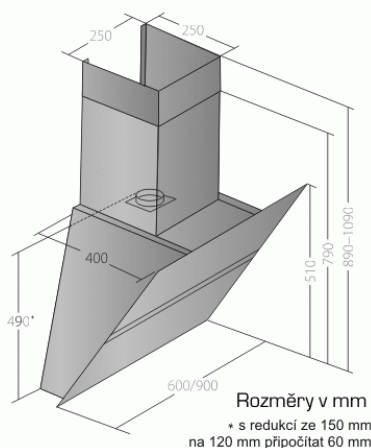

Odsavač par CATA EMPIRE VIP KD 519090 + DÁLKOVÉ OVLÁDÁNÍ

Rozměry v mm
* s redukcí ze 150 mm
na 120 mm připočítat 60 mm

- **Kategorie:** Komínové ke zdi
- **Šíře:** 90 cm
- **Barva:** Nerez / sklo
- **Upřesnění:** Černé sklo
- **Motor:** 1 x 275 W
- **Max. sací výkon*:** 822 m³/h
- ***Tlak pro měření výkonu dle EN:** 5 Pa
- **Hlučnost Lw (hl. ak. výkonu) - max.:** 69 dB(A)
- **Hlučnost Lw (hl. ak. výkonu) - min.:** 51 dB(A)
- **Počet rychlostí:** 3 + TURBO
- **Ovládání:** Elektronické s LED displejem
- **Osvětlení:** 2 x LED 2 W
- **Směr odtahu:** Nahoru
- **Průměr odtahu:** 150, zdarma redukce 150 / 120 mm mm
- **Tukové filtry:** Kovové sendvičové
- **Výška k vrcholu příruby:** 490 (pr. 150) / 550 (pr. 120) mm
- **Doběh ventilátoru:** Ano
- **Recirkulace:** Ano
- **Výšková variabilita:** Ano
- **LED osvětlení:** Ano
- **Dálkové ovládání:** Ano
- **Tukové filtry lze mýt v myčce:** Ano
- **Energetická třída:** A
- **Min. výška nad elektrickou deskou:** 500mm
- **Min. výška nad plynovou deskou:** 750mm

Komínová digestoř ke zdi, šíře 90 cm, nerez / černé sklo, max. výkon 822 m³/h (5 Pa), hlučnost Lw 51 - 69 dB(A), 3 rychlosti + TURBO, odsávací jednotky mají individuálně vyvažovanou turbínu, motory jsou opatřené vratnými tepelnými pojistkami (při přetížení motoru vypne, po jeho vychladnutí opět sepne), kovové sendvičové tukové filtry, které lze mýt v myčce, výstupní průměr 150 mm, možnost práce v odtahovém i recirkulačním režimu, **VIP výbava:** úsporné LED osvětlení 2 x 2 W, elektronické dotykové ovládání s doběhovým časovačem, zdarma dálkový ovladač i s bateriemi, zdarma redukce na 120 mm a zpětná klapka, **Benefity:** používání dálkového ovládání usnadňuje údržbu digestoře (méně otisků na digestoři = snazší čištění), ovladač je opatřený magnetem, lze jej přichytit třeba na dveře lednice (může být snadno po ruce, nikam nezapadne), šikmá digestoř zvětšuje manipulační prostor nad varnou deskou a výrazně omezuje riziko bouchnutí se do hlavy o digestoř, šikmá digestoř může být instalovaná o 10-15 cm níž, než digestoře s rovnou spodní částí (snazší dostupnost ovládacích prvků i pro osoby menšího vzrůstu)

Možnost dodávky digestoře s delšími komíny:

Digestoř je **standardně** dodávána s komínem, který se skládá ze 2 dílů, každý o délce 320 mm (čili **2x 320 mm**). Pro kuchyně s vyšším stropem jsme schopni tento model

Cena pro Vás:	Kč
Cena včetně DPH:	13 990.00 Kč
Cena bez DPH:	11 561.98 Kč
Rec. poplatek RP - Odsavače par a čističky do 25 kg včetně DPH:	15.61 Kč
Rec. poplatek RP - Odsavače par a čističky do 25 kg bez DPH:	12.90 Kč
Kód zboží:	51909070
Záruka:	24 měsíců
Výrobce:	EMPIRE