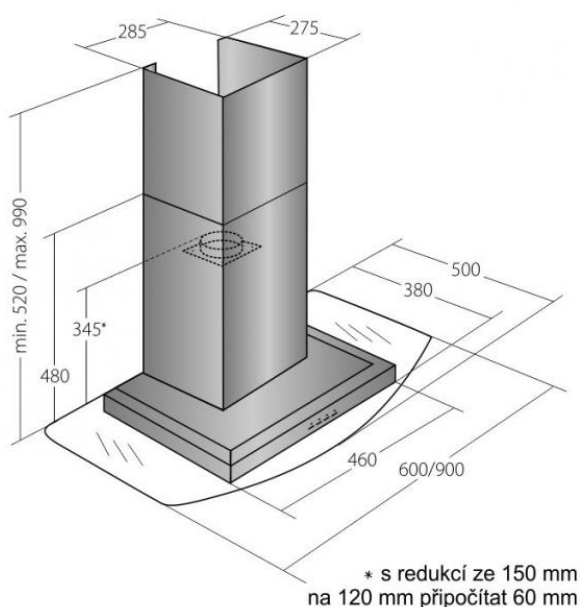

# Odsavač par CATA EMPIRE VIP KD 510060 + DÁLKOVÉ OVLÁDÁNÍ

- **Kategorie:** Komínové ke zdi
- **Šíře:** 60 cm
- **Barva:** Nerez / sklo
- **Upřesnění:** Tónované sklo
- **Motor:** 1 × 275 W
- **Max. sací výkon\*:** 822 m<sup>3</sup>/h
- **\*Tlak pro měření výkonu dle EN:** 5 Pa
- **Hlučnost Lw (hl. ak. výkonu) - max.:** 69 dB(A)
- **Hlučnost Lw (hl. ak. výkonu) - min.:** 51 dB(A)
- **Počet rychlostí:** 3 + TURBO
- **Ovládání:** Elektronické s LED displejem
- **Osvětlení:** 2 × LED 2 W
- **Směr odtahu:** Nahoru
- **Průměr odtahu:** 150, zdarma redukce 150 / 120 mm
- **Tukové filtry:** Kovové sendvičové
- **Výška k vrcholu příruby:** 345 (pr. 150) / 405 (pr. 120) mm
- **Doběh ventilátoru:** Ano
- **Recirkulace:** Ano
- **Výšková variabilita:** Ano
- **LED osvětlení:** Ano
- **Dálkové ovládání:** Ano
- **Tukové filtry lze mýt v myčce:** Ano
- **Energetická třída:** A
- **Min. výška nad elektrickou deskou:** 500mm
- **Min. výška nad plynovou deskou:** 750mm

Maximální výkon 822 m<sup>3</sup>/h (5 Pa) - hlučnost Lw při max. výkonu je 69 dB(A) - odsávací jednotky mají individuálně vyvažovanou turbínu - motory jsou opatřeny vratnými tepelnými pojistkami (při přetížení motoru vypne, po jeho vychladnutí opět sepne) - elektronické ovládání s LED displejem - dálkové ovládání - zdarma dálkový ovladač i s bateriemi - nastavitelný časovač v rozsahu 10 až 60 minut - indikace nutnosti vyčištění tukových filtrů a výměny uhlíkových filtrů - kovové sendvičové tukové filtry, které lze mýt v myčce - výstupní průměr 150 mm - zdarma přiložena redukce 150 mm / 120 mm a zpětná klapka - možnost práce v odtahovém i v recirkulačním režimu