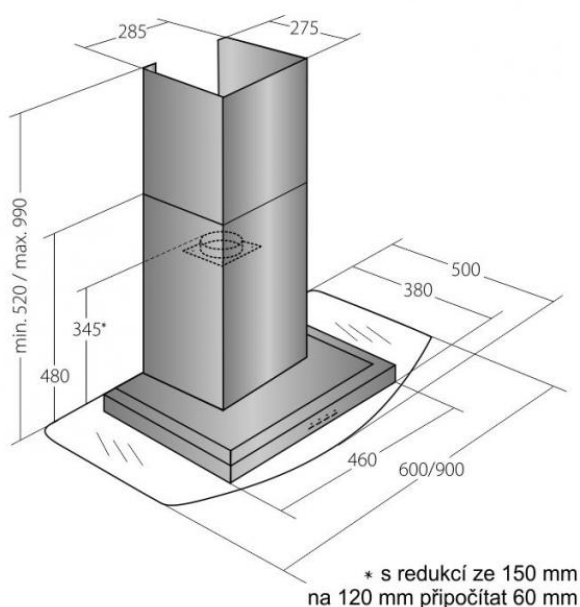

Odsavač par CATA EMPIRE VIP KD 510090 + DÁLKOVÉ OVLÁDÁNÍ

- **Kategorie:** Komínové ke zdi
- **Šíře:** 90 cm
- **Barva:** Nerez / sklo
- **Upřesnění:** Tónované sklo
- **Motor:** 1 × 250 W
- **Max. sací výkon*:** 697 m³/h
- ***Tlak pro měření výkonu dle EN:** 5 Pa
- **Hlučnost Lw (hl. ak. výkonu) - max.:** 69 dB(A)
- **Hlučnost Lw (hl. ak. výkonu) - min.:** 51 dB(A)
- **Počet rychlostí:** 3 + TURBO
- **Ovládání:** Elektronické s LED displejem
- **Osvětlení:** 2 × LED 2 W
- **Směr odtahu:** Nahoru
- **Průměr odtahu:** 150, zdarma redukce 150 / 120 mm
- **Tukové filtry:** Kovové sendvičové
- **Výška k vrcholu příruby:** 345 (pr. 150) / 405 (pr. 120) mm
- **Doběh ventilátoru:** Ano
- **Recirkulace:** Ano
- **Výšková variabilita:** Ano
- **LED osvětlení:** Ano
- **Dálkové ovládání:** Ano
- **Tukové filtry lze mýt v myčce:** Ano
- **Energetická třída:** B
- **Min. výška nad elektrickou deskou:** 500mm
- **Min. výška nad plynovou deskou:** 750mm

ENERG

ESPRE: VP 82/120

B

76,0
kWh/m²/yr

ECO2
A
ECO2
D
ECO2
63,00

442033

Detailed description: This is a vertical energy label for a refrigerator. At the top, it features the 'ENERG' logo with the European Union flag and a recycling symbol. Below this, the model number 'ESPRE: VP 82/120' is printed. A color-coded energy efficiency scale is shown, ranging from A (dark green) at the top to G (dark red) at the bottom. A black arrow points to the 'B' grade on this scale. To the right of the scale, a large number '76,0' is displayed, with 'kWh/m²/yr' written below it. At the bottom of the label, there are three icons: a fan for 'ECO2', a lightbulb for 'A', and a speaker for 'D'. Below these icons, the number '63,00' is printed. The label number '442033' is located at the very bottom left corner.