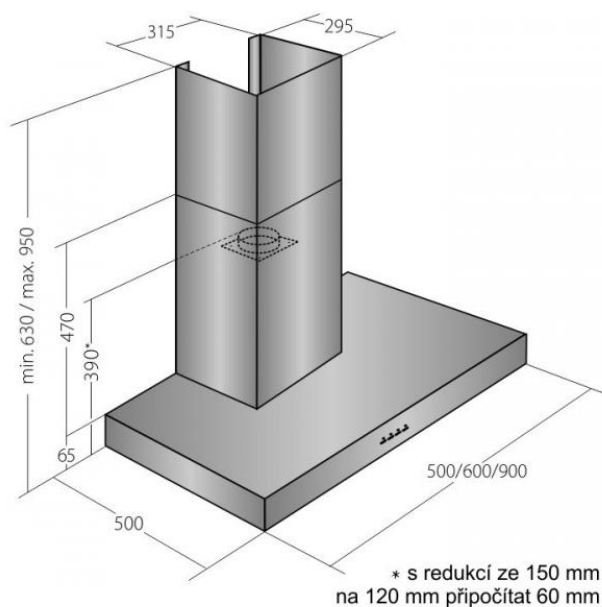

# Odsavač par CATA EMPIRE VIP KD 522060 + DÁLKOVÉ OVLÁDÁNÍ

- **Kategorie:** Komínové ke zdi
- **Šíře:** 60 cm
- **Upřesnění:** Černé sklo
- **Motor:** 1 × 275 W
- **Max. sací výkon\*:** 822 m<sup>3</sup>/h
- **\*Tlak pro měření výkonu dle EN:** 5 Pa
- **Hlučnost Lw (hl. ak. výkonu) - max.:** 69 dB(A)
- **Hlučnost Lw (hl. ak. výkonu) - min.:** 51 dB(A)
- **Počet rychlostí:** 3 + TURBO
- **Ovládání:** Elektronické s LED displejem
- **Osvětlení:** 2 × LED 2 W
- **Směr odtahu:** Nahoru
- **Průměr odtahu:** 150, zdarma redukce 150 / 120 mm
- **Tukové filtry:** Kovové sendvičové
- **Výška k vrcholu příruby:** 390 (pr. 150) / 450 (pr. 120) mm
- **Doběh ventilátoru:** Ano
- **Recirkulace:** Ano
- **Výšková variabilita:** Ano
- **LED osvětlení:** Ano
- **Dálkové ovládání:** Ano
- **Tukové filtry lze mýt v myčce:** Ano
- **Energetická třída:** B
- **Min. výška nad elektrickou deskou:** 500mm
- **Min. výška nad plynovou deskou:** 750mm

Maximální výkon 822 m<sup>3</sup>/h (5 Pa) - hlučnost Lw při max. výkonu je 69 dB(A) - odsávací jednotky mají individuálně vyvažovanou turbínu - motory jsou opatřeny vratnými tepelnými pojistkami (při přetížení motoru vypne, po jeho vychladnutí opět sepne) - elektronické ovládání s LED displejem - dálkové ovládání - zdarma dálkový ovladač i s bateriemi - nastavitelný časovač v rozsahu 10 až 60 minut - indikace nutnosti vyčištění tukových filtrů a výměny uhlíkových filtrů - kovové sendvičové tukové filtry, které lze mýt v myčce - výstupní průměr 150 mm - zdarma přiložena redukce 150 mm / 120 mm a zpětná klapka - možnost práce v odtahovém i v recirkulačním režimu