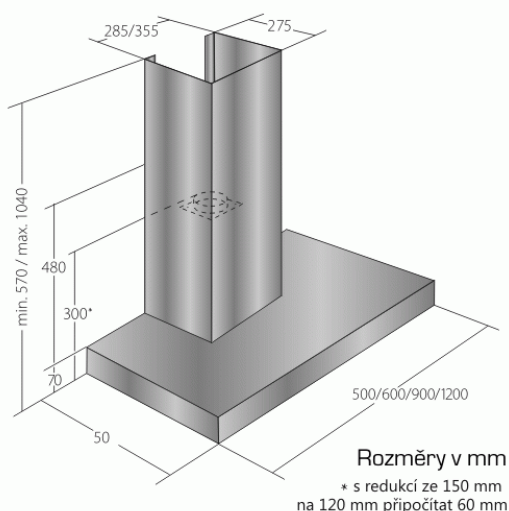

Odsavač par CATA EMPIRE VIP KD 511090 + DÁLKOVÉ OVLÁDÁNÍ

- **Kategorie:** Komínové ke zdi
- **Šíře:** 90 cm
- **Barva:** Nerez
- **Motor:** 1 × 275 W
- **Max. sací výkon*:** 822 m³/h
- ***Tlak pro měření výkonu dle EN:** 5 Pa
- **Hlučnost Lw (hl. ak. výkonu) - max.:** 69 dB(A)
- **Hlučnost Lw (hl. ak. výkonu) - min.:** 51 dB(A)
- **Počet rychlostí:** 3 + TURBO
- **Ovládání:** Elektronické s LED displayem
- **Osvětlení:** 2 × LED 2 W
- **Směr odtahu:** Nahoru
- **Průměr odtahu:** 150, zdarma redukce 150 / 120 mm
- **Tukové filtry:** Kovové sendvičové
- **Výška k vrcholu příruby:** 300 (pr. 150) / 360 (pr. 120) mm
- **Doběh ventilátoru:** Ano
- **Recirkulace:** Ano
- **Výšková variabilita:** Ano
- **LED osvětlení:** Ano
- **Dálkové ovládání:** Ano
- **Tukové filtry lze mýt v myčce:** Ano
- **Energetická třída:** A
- **Min. výška nad elektrickou deskou:** 500mm
- **Min. výška nad plynovou deskou:** 750mm

Komínová digestoř ke zdi, šíře 90 cm, nerez, max. výkon 822 m³/h (5 Pa), hlučnost Lw 51 - 69 dB(A), 3 rychlosti + TURBO, odsávací jednotky mají individuálně vyvažovanou turbínu, motory jsou opatřeny vratnými tepelnými pojistkami (při přetížení motoru vypne, po jeho vychladnutí opět sepne), kovové sendvičové tukové filtry, které lze mýt v myčce, výstupní průměr 150 mm, možnost práce v odtahovém i recirkulačním režimu, **VIP výbava:** úsporné LED osvětlení 2 × 2 W, elektronické dotykové ovládání s doběhovým časovačem, zdarma dálkový ovladač i s bateriemi, zdarma redukce na 120 mm a zpětná klapka, **Benefity:** používání dálkového ovládání usnadňuje údržbu digestoře (méně otisků na digestoři = snazší čištění), ovladač je opatřený magnetem, lze jej přichytit třeba na dveře lednice (může být snadno po ruce, nikam nezapadne)