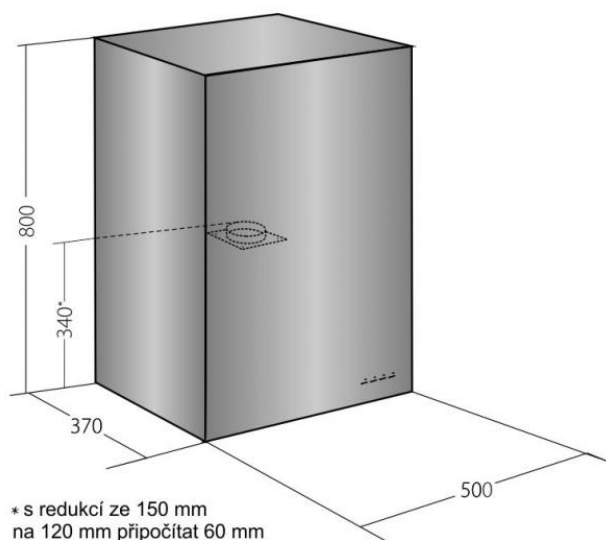

# Odsavač par CATA EMPIRE VIP KD 513050 + DÁLKOVÉ OVLÁDÁNÍ

- **Kategorie:** Komínové ke zdi
- **Šíře:** 50 cm
- **Barva:** Nerez
- **Motor:** 1 × 275 W
- **Max. sací výkon\*:** 822 m<sup>3</sup>/h
- **\*Tlak pro měření výkonu dle EN:** 5 Pa
- **Hlučnost Lw (hl. ak. výkonu) - max.:** 69 dB(A)
- **Hlučnost Lw (hl. ak. výkonu) - min.:** 51 dB(A)
- **Počet rychlostí:** 3 + TURBO
- **Ovládání:** Elektronické s LED displejem
- **Osvětlení:** 3 × LED 2 W
- **Směr odtahu:** Nahoru
- **Průměr odtahu:** 150, zdarma redukce 150 / 120 mm
- **Tukové filtry:** Kovové sendvičové
- **Výška k vrcholu příruby:** 340 (pr. 150) / 400 (pr. 120) mm
- **Doběh ventilátoru:** Ano
- **Recirkulace:** Ano
- **LED osvětlení:** Ano
- **Dálkové ovládání:** Ano
- **Tukové filtry lze mýt v myčce:** Ano
- **Energetická třída:** A
- **Min. výška nad elektrickou deskou:** 500mm
- **Min. výška nad plynovou deskou:** 750mm

Detailed description: This is a vertical energy label. At the top, it features the 'ENERG' logo with a star and a recycling symbol. Below this, the text 'ESPRE: V3 K2 32' is displayed. A central graphic shows a color-coded scale from A+++ (dark green) to F (red), with a black arrow pointing to the 'A' level. To the right of the scale, the number '60,2' is prominently displayed above 'kWh/m²/yr'. At the bottom, there are three icons: a fan, a lightbulb, and a speaker, each with a small 'A' or 'B' rating. The number '63,09' is located below these icons. The bottom left corner contains the number '442033'.