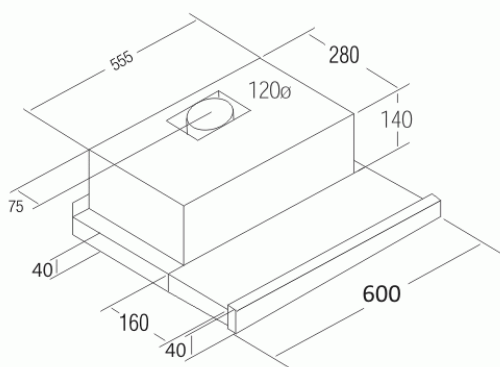

Odsavač par CATA TF 2003 Černé sklo Výsuvná 600

Rozměry v mm

- **Kategorie:** Výsuvné
- **Šíře:** 60 cm
- **Barva:** Černá
- **Motor:** 1 Tangencial × 80 W
- **Max. sací výkon*:** 340 m³/h
- ***Tlak pro měření výkonu dle EN:** 15 Pa
- **Hlučnost Lw (hl. výkonu) - max.:** 57 dB(A)
- **Hlučnost Lw (hl. výkonu) - min.:** 45,5 dB(A)
- **Max. tlak:** 194 Pa
- **Počet rychlostí:** 2
- **Ovládání:** Mechanické kolébkové
- **Osvětlení:** 2 × 4 W LED
- **Směr odtahu:** Horní odtah
- **Průměr odtahu:** 120 mm
- **Tukové filtry:** Kazetové sendvičové kovové
- **Recirkulace:** Ano
- **LED osvětlení:** Ano
- **Tukové filtry lze mýt v myčce:** Ano
- **Energetická třída:** C
- **Min. výška nad elektrickou deskou:** 500mm
- **Min. výška nad plynovou deskou:** 750mm
- **Hmotnost:** 8,96kg

Vestavná výsuvná, 600 mm, černá s černým sklem na čelní liště, 1 motor 80 W, 2 rychlosti, 340 m³/h (15 Pa), max. tlak 194 Pa, max. hlučnost Lw 57 dB.

Recirkulační režim u vestavných digestoří: Digestoř se osadí uhlíkovým pachovým filtrem. Přefiltrovaný vzduch se z digestoře odvádí obdobně jako u odtahového režimu trubkou, která prochází celou skříňkou. Tato trubka však neústí kolenem do zdi, ale nad skříňku, kde ji doporučujeme zakončit mřížkou.