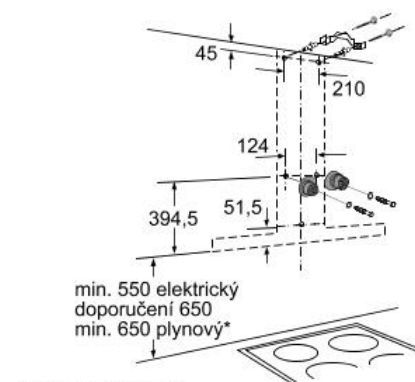

LC 68BB540

Komínový odsavač par

Barva: nerez/černá

- komínový odsavač par, 60 cm
- pro montáž na stěnu nad varným místem
- pro provoz s odvětráním nebo s cirkulací vzduchu, pro provoz s cirkulací je nutná montážní sada jako prvovýbava (zvláštní příslušenství)
- **výkonný ventilátor s dvousměrným sáním**
- **kovový tukový filtr** vhodný pro mytí v myčce nádobí
- ovládání tlačítky s modrým podsvětlením
- **elektronické řízení**
- 3 výkonové stupně a 1 intenzivní stupeň
- intenzivní stupeň s automatickým zpětným nastavením
- max. výkon odvětrání dle EN 61591:
520 m³/hod. max. normální provoz, **750 m³/hod.** intenzivní stupeň
- osvětlení pracovního místa **halogenovými úspornými žárovkami** 2x 20 W
- hodnoty hlučnosti dle EN 60704-3 a EN 60704-2-13 při odvětrávání:
max. normální stupeň: 62 dB (A) re 1 pW (48 dB(A) 20 μPa akustický tlak);
intenzivní stupeň: 70 dB (A) re 1 pW (56 dB(A) 20 μPa akustický tlak)
- dvoudílný nerezový děrovaný kryt filtru, vhodný pro mytí v myčce
- příkon: 300 W
- průměr odtahové trubky: 150 mm, 120 mm

Zvláštní příslušenství:

LZ 53250 montážní sada pro provoz s cirkulací vč. aktivního uhlíkového filtru

LZ 53251 aktivní uhlíkový filtr (náhradní)

Rozměry spotřebiče (V x Š x H) v mm: 642 - 954 x 600 x 500 (odvětrávání)

Rozměry spotřebiče (V x Š x H) v mm: 642 - 1064 x 600 x 500 (cirkulace)

EAN: 4242003531655

- (1) odvětrání
- (2) cirkulace
- (3) výstup vzduchu - u odvětrání namontovat otvory dolů

Rozměry v mm

* Od vrchní hrany mřížky

Rozměry v mm

* Od vrchní hrany mřížky

Rozměry v mm

max. 20

Rozměry v mm