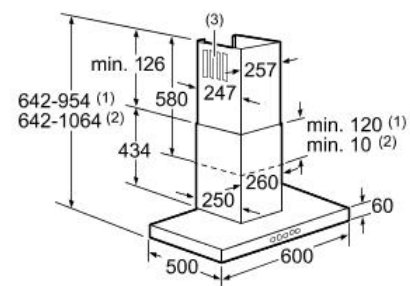

LC 68BB540

Komínový odsavač par

Barva: nerez/černá

- komínový odsavač par, 60 cm
- pro montáž na stěnu nad varným místem
- pro provoz s odvětráním nebo s cirkulací vzduchu, pro provoz s cirkulací je nutná montážní sada jako prvovýbava (zvláštní příslušenství)
- **výkonný ventilátor s dvousměrným sáním**
- **kovový tukový filtr** vhodný pro mytí v myčce nádobí
- ovládání tlačítky s modrým podsvětlením
- **elektronické řízení**
- 3 výkonové stupně a 1 intenzivní stupeň
- intenzivní stupeň s automatickým zpětným nastavením
- max. výkon odvětrání dle EN 61591:
520 m³/hod. max. normální provoz, **750 m³/hod.** intenzivní stupeň
- osvětlení pracovního místa **halogenovými úspornými žárovkami** 2x 20 W
- hodnoty hlučnosti dle EN 60704-3 a EN 60704-2-13 při odvětrávání:
max. normální stupeň: 62 dB (A) re 1 pW (48 dB(A) 20 μPa akustický tlak);
intenzivní stupeň: 70 dB (A) re 1 pW (56 dB(A) 20 μPa akustický tlak)
- dvoudílný nerezový děrovaný kryt filtru, vhodný pro mytí v myčce
- příkon: 300 W
- průměr odtahové trubky: 150 mm, 120 mm

Zvláštní příslušenství:

LZ 53250 montážní sada pro provoz s cirkulací vč. aktivního uhlíkového filtru

LZ 53251 aktivní uhlíkový filtr (náhradní)

Rozměry spotřebiče (V x Š x H) v mm: 642 - 954 x 600 x 500 (odvětrávání)

Rozměry spotřebiče (V x Š x H) v mm: 642 - 1064 x 600 x 500 (cirkulace)

EAN: 4242003531655

- (1) odvětrání
- (2) cirkulace
- (3) výstup vzduchu - u odvětrání namontovat otvory dolů

Rozměry v mm

* Od vrchní hrany mřížky

Rozměry v mm

* Od vrchní hrany mřížky

Rozměry v mm

max. 20

Rozměry v mm