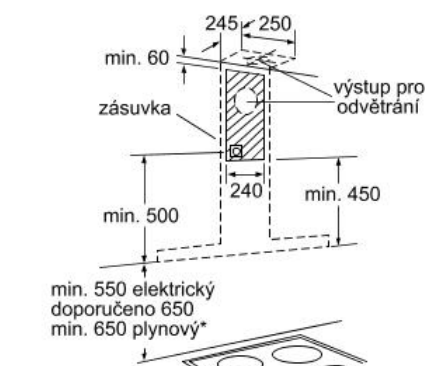

Zvláštní příslušenství:

LZ 53250 montážní sada pro provoz s cirkulací vč. aktivního uhlíkového filtru

LZ 53251 aktivní uhlíkový filtr (náhradní)

Rozměry spotřebiče (V x Š x H) v mm: 642 - 954 x 600 x 500 (odvětrávání)

Rozměry spotřebiče (V x Š x H) v mm: 642 - 1064 x 600 x 500 (cirkulace)

EAN: 4242003531655

- (1) odvětrání
- (2) cirkulace
- (3) výstup vzduchu - u odvětrání namontovat otvory dolů

Rozměry v mm

* Od vrchní hrany mřížky

Rozměry v mm

* Od vrchní hrany mřížky

Rozměry v mm

max. 20

Rozměry v mm