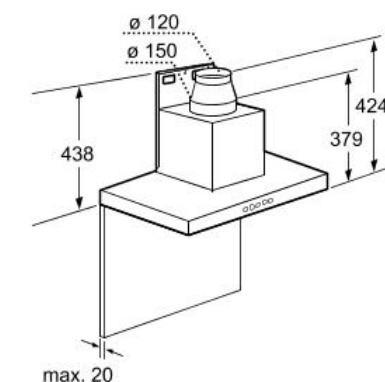

Zvláštní příslušenství:

LZ 53250 montážní sada pro provoz s cirkulací vč. aktivního uhlíkového filtru

LZ 53251 aktivní uhlíkový filtr (náhradní)

Rozměry spotřebiče (V x Š x H) v mm: 642 - 954 x 600 x 500 (odvětrávání)

Rozměry spotřebiče (V x Š x H) v mm: 642 - 1064 x 600 x 500 (cirkulace)

EAN: 4242003531655

- (1) odvětrání
- (2) cirkulace
- (3) výstup vzduchu - u odvětrání namontovat otvory dolů

Rozměry v mm

* Od vrchní hrany mřížky

Rozměry v mm

* Od vrchní hrany mřížky

Rozměry v mm

max. 20

Rozměry v mm