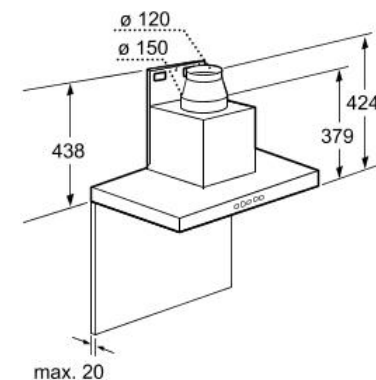

LC 98BD540

Komínový odsavač par

Barva: nerez/černá

- komínový odsavač par, 90 cm
- pro montáž na stěnu nad varným místem
- pro provoz s odvětráním nebo s cirkulací vzduchu, pro provoz s cirkulací je nutná montážní sada jako prvovýbava (zvláštní příslušenství)
- **výkonný ventilátor s dvousměrným sáním**
- **kovový tukový filtr** vhodný pro mytí v myčce nádobí
- ovládání tlačítky s modrým podsvětlením
- **elektronické řízení**
- 3 výkonové stupně a 1 intenzivní stupeň
- intenzivní stupeň s automatickým zpětným nastavením
- max. výkon odvětrání dle EN 61591:
550 m³/hod. max. normální provoz, **820 m³/hod.** intenzivní stupeň
- osvětlení pracovního místa **halogenovými úspornými žárovkami** 3x 20 W
- hodnoty hlučnosti dle EN 60704-3 a EN 60704-2-13 při odvětrávání:
max. normální stupeň: 59 dB (A) re 1 pW (45 dB(A) 20 μPa akustický tlak);
intenzivní stupeň: 68 dB (A) re 1 pW (54 dB(A) 20 μPa akustický tlak)
- třídílný nerezový děrovaný kryt filtru, vhodný pro mytí v myčce
- příkon: 320 W
- průměr odtahové trubky: 150 mm, 120 mm

Zvláštní příslušenství:

LZ 53450 montážní sada pro provoz s cirkulací vč. aktivního uhlíkového filtru
LZ 53451 aktivní uhlíkový filtr (náhradní)

Rozměry spotřebiče (V x Š x H) v mm: 628 - 954 x 900 x 500 (odvětrávání)

Rozměry spotřebiče (V x Š x H) v mm: 628 - 1064 x 900 x 500 (cirkulace)

EAN: 4242003531686

- (1) odvětrání
(2) cirkulace
(3) výstup vzduchu - u odvětrání namontovat otvory dolů
- Rozměry v mm

- min. 550 elektrický doporučeno 650
min. 650 plynový*
- * Od vrchní hrany mřížky
- Rozměry v mm

- min. 550 elektrický doporučeno 650
min. 650 plynový*
- * Od vrchní hrany mřížky
- Rozměry v mm

Rozměry v mm