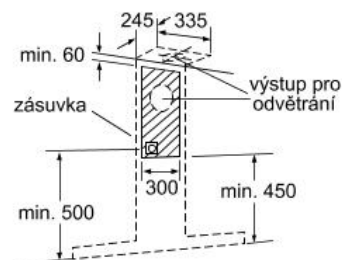

LC 98BD540

Komínový odsavač par

Barva: nerez/černá

- komínový odsavač par, 90 cm
- pro montáž na stěnu nad varným místem
- pro provoz s odvětráním nebo s cirkulací vzduchu, pro provoz s cirkulací je nutná montážní sada jako prvovýbava (zvláštní příslušenství)
- **výkonný ventilátor s dvousměrným sáním**
- **kovový tukový filtr** vhodný pro mytí v myčce nádobí
- ovládání tlačítky s modrým podsvětlením
- **elektronické řízení**
- 3 výkonové stupně a 1 intenzivní stupeň
- intenzivní stupeň s automatickým zpětným nastavením
- max. výkon odvětrání dle EN 61591:
550 m³/hod. max. normální provoz, **820 m³/hod.** intenzivní stupeň
- osvětlení pracovního místa **halogenovými úspornými žárovkami** 3x 20 W
- hodnoty hlučnosti dle EN 60704-3 a EN 60704-2-13 při odvětrávání:
max. normální stupeň: 59 dB (A) re 1 pW (45 dB(A) 20 μPa akustický tlak);
intenzivní stupeň: 68 dB (A) re 1 pW (54 dB(A) 20 μPa akustický tlak)
- třídílný nerezový děrovaný kryt filtru, vhodný pro mytí v myčce
- příkon: 320 W
- průměr odtahové trubky: 150 mm, 120 mm

Zvláštní příslušenství:

LZ 53450 montážní sada pro provoz s cirkulací vč. aktivního uhlíkového filtru
LZ 53451 aktivní uhlíkový filtr (náhradní)

Rozměry spotřebiče (V x Š x H) v mm: 628 - 954 x 900 x 500 (odvětrávání)

Rozměry spotřebiče (V x Š x H) v mm: 628 - 1064 x 900 x 500 (cirkulace)

EAN: 4242003531686

- (1) odvětrání
(2) cirkulace
(3) výstup vzduchu - u odvětrání namontovat otvory dolů
- Rozměry v mm

- min. 550 elektrický doporučeno 650
min. 650 plynový*
- * Od vrchní hrany mřížky
- Rozměry v mm

- min. 550 elektrický doporučeno 650
min. 650 plynový*
- * Od vrchní hrany mřížky
- Rozměry v mm

Rozměry v mm