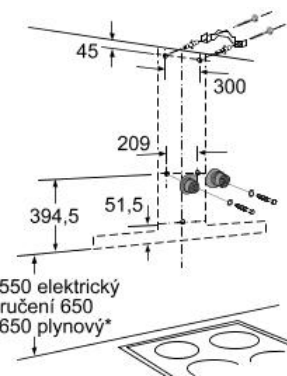

LC 98BD540

Komínový odsavač par

Barva: nerez/černá

- komínový odsavač par, 90 cm
- pro montáž na stěnu nad varným místem
- pro provoz s odvětráním nebo s cirkulací vzduchu, pro provoz s cirkulací je nutná montážní sada jako prvovýbava (zvláštní příslušenství)
- **výkonný ventilátor s dvousměrným sáním**
- **kovový tukový filtr** vhodný pro mytí v myčce nádobí
- ovládání tlačítky s modrým podsvětlením
- **elektronické řízení**
- 3 výkonové stupně a 1 intenzivní stupeň
- intenzivní stupeň s automatickým zpětným nastavením
- max. výkon odvětrání dle EN 61591:
550 m³/hod. max. normální provoz, **820 m³/hod.** intenzivní stupeň
- osvětlení pracovního místa **halogenovými úspornými žárovkami** 3x 20 W
- hodnoty hlučnosti dle EN 60704-3 a EN 60704-2-13 při odvětrávání:
max. normální stupeň: 59 dB (A) re 1 pW (45 dB(A) 20 μPa akustický tlak);
intenzivní stupeň: 68 dB (A) re 1 pW (54 dB(A) 20 μPa akustický tlak)
- třídílný nerezový děrovaný kryt filtru, vhodný pro mytí v myčce
- příkon: 320 W
- průměr odtahové trubky: 150 mm, 120 mm

Zvláštní příslušenství:

LZ 53450 montážní sada pro provoz s cirkulací vč. aktivního uhlíkového filtru
LZ 53451 aktivní uhlíkový filtr (náhradní)

Rozměry spotřebiče (V x Š x H) v mm: 628 - 954 x 900 x 500 (odvětrávání)

Rozměry spotřebiče (V x Š x H) v mm: 628 - 1064 x 900 x 500 (cirkulace)

EAN: 4242003531686

- (1) odvětrání
(2) cirkulace
(3) výstup vzduchu - u odvětrání namontovat otvory dolů
- Rozměry v mm

- min. 550 elektrický doporučeno 650
min. 650 plynový*
- * Od vrchní hrany mřížky
- Rozměry v mm

- min. 550 elektrický doporučeno 650
min. 650 plynový*
- * Od vrchní hrany mřížky
- Rozměry v mm

Rozměry v mm