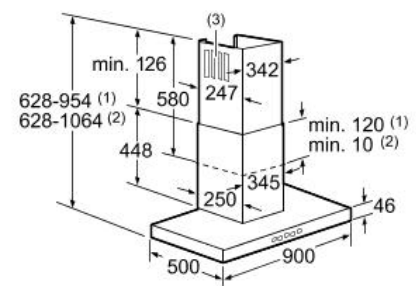

LC 98BD540

Komínový odsavač par

Barva: nerez/černá

- komínový odsavač par, 90 cm
- pro montáž na stěnu nad varným místem
- pro provoz s odvětráním nebo s cirkulací vzduchu, pro provoz s cirkulací je nutná montážní sada jako prvovýbava (zvláštní příslušenství)
- **výkonný ventilátor s dvousměrným sáním**
- **kovový tukový filtr** vhodný pro mytí v myčce nádobí
- ovládání tlačítky s modrým podsvětlením
- **elektronické řízení**
- 3 výkonové stupně a 1 intenzivní stupeň
- intenzivní stupeň s automatickým zpětným nastavením
- max. výkon odvětrání dle EN 61591:
550 m³/hod. max. normální provoz, **820 m³/hod.** intenzivní stupeň
- osvětlení pracovního místa **halogenovými úspornými žárovkami** 3x 20 W
- hodnoty hlučnosti dle EN 60704-3 a EN 60704-2-13 při odvětrávání:
max. normální stupeň: 59 dB (A) re 1 pW (45 dB(A) 20 μPa akustický tlak);
intenzivní stupeň: 68 dB (A) re 1 pW (54 dB(A) 20 μPa akustický tlak)
- třídílný nerezový děrovaný kryt filtru, vhodný pro mytí v myčce
- příkon: 320 W
- průměr odtahové trubky: 150 mm, 120 mm

Zvláštní příslušenství:

LZ 53450 montážní sada pro provoz s cirkulací vč. aktivního uhlíkového filtru
LZ 53451 aktivní uhlíkový filtr (náhradní)

Rozměry spotřebiče (V x Š x H) v mm: 628 - 954 x 900 x 500 (odvětrávání)

Rozměry spotřebiče (V x Š x H) v mm: 628 - 1064 x 900 x 500 (cirkulace)

EAN: 4242003531686

- (1) odvětrání
(2) cirkulace
(3) výstup vzduchu - u odvětrání namontovat otvory dolů
- Rozměry v mm

- min. 550 elektrický doporučeno 650
min. 650 plynový*
- * Od vrchní hrany mřížky
- Rozměry v mm

- min. 550 elektrický doporučeno 650
min. 650 plynový*
- * Od vrchní hrany mřížky
- Rozměry v mm

Rozměry v mm