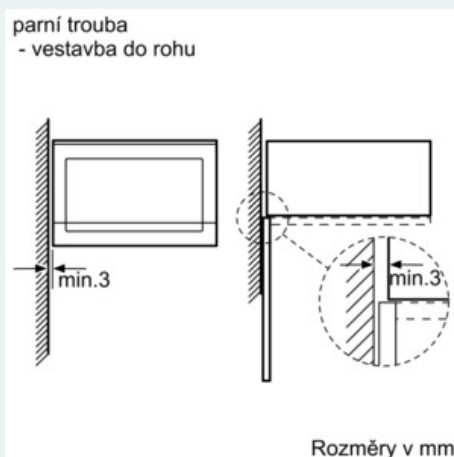

**čištění:**

- program na odvápnění

**design:**

- zápusťné knoflíky
- pečicí trouba s bočním otevíráním - závěs dveří vlevo
- světelný koncept bílá/modrá

**technické informace:**

- vestavný spotřebič pro horní skříňku o šířce 60 cm, vestavba možná i do vysoké skříňky
- přípojovací kabel se zástrčkou, 150 cm
- celkový příkon: 1,9 kW

iQ500

HB25D5L2; nerez

Vestavná parní trouba

Rozměrové výkresy

**iQ500**  
**HB25D5L2 nerez**  
**Vstavaná parná rúra**

Zabudovateľná parná rúra 38cm vysoká pre delikátnu prípravu zdravých jedál.

- ✓ Varenie v pare zachováva v potravinách tie najlepšie výživné hodnoty: arómu, vitamíny a živiny.
- ✓ Vaše jedlo bude perfektne pripravené vďaka pečúcej automatike cookControl20.
- ✓ Moderná komfortná obsluha vďaka digitálnemu displeju.