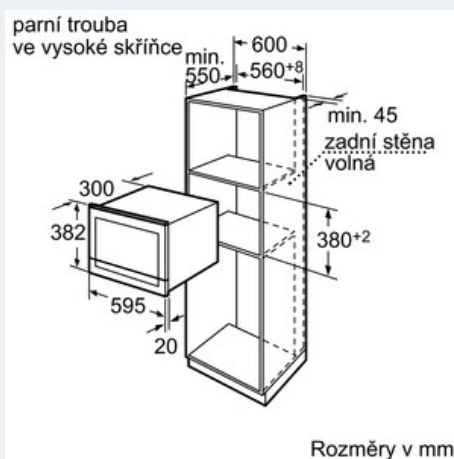

**čištění:**

- program na odvápnění

**design:**

- zápusťné knoflíky
- pečicí trouba s bočním otevíráním - závěs dveří vlevo
- světelný koncept bílá/modrá

**technické informace:**

- vestavný spotřebič pro horní skříňku o šířce 60 cm, vestavba možná i do vysoké skříňky
- přípojovací kabel se zástrčkou, 150 cm
- celkový příkon: 1,9 kW

iQ500

HB25D5L2; nerez

Vestavná parní trouba

Rozměrové výkresy

**iQ500**  
**HB25D5L2 nerez**  
**Vstavaná parná rúra**

Zabudovateľná parná rúra 38cm vysoká pre delikátnu prípravu zdravých jedál.

- ✓ Varenie v pare zachováva v potravinách tie najlepšie výživné hodnoty: arómu, vitamíny a živiny.
- ✓ Vaše jedlo bude perfektne pripravené vďaka pečúcej automatike cookControl20.
- ✓ Moderná komfortná obsluha vďaka digitálnemu displeju.