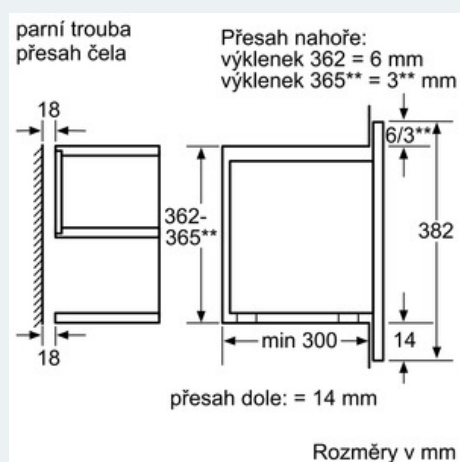

##### Technické údaje

barva / materiál přední stěny : nerez  
otevírání dvířek : otočná dvířka  
rozměry niky (mm) : 362-365 x 560 x 300  
rozměry spotřebiče (mm) : 382 x 595 x 300  
materiál ovládacího panelu : makrolonový  
materiál dveří : sklo  
Hmotnost netto (kg) : 13,0  
aprobační certifikáty : CE, VDE  
Délka přívodního kabelu (cm) : 150  
jištění (A) : 10  
napětí (V) : 220-240  
frekvence (Hz) : 50  
Typ zástrčky : Gardy zástrčka s uzemněním  
aprobační certifikáty : CE, VDE

**čištění:**

- program na odvápnění

**design:**

- zápusťné knoflíky
- pečicí trouba s bočním otevíráním - závěs dveří vlevo
- světelný koncept bílá/modrá

**technické informace:**

- vestavný spotřebič pro horní skříňku o šířce 60 cm, vestavba možná i do vysoké skříňky
- přípojovací kabel se zástrčkou, 150 cm
- celkový příkon: 1,9 kW

iQ500

HB25D5L2; nerez

Vestavná parní trouba

Rozměrové výkresy

**iQ500**  
**HB25D5L2 nerez**  
**Vstavaná parná rúra**

Zabudovateľná parná rúra 38cm vysoká pre delikátnu prípravu zdravých jedál.

- ✓ Varenie v pare zachováva v potravinách tie najlepšie výživné hodnoty: arómu, vitamíny a živiny.
- ✓ Vaše jedlo bude perfektne pripravené vďaka pečúcej automatike cookControl20.
- ✓ Moderná komfortná obsluha vďaka digitálnemu displeju.

#### Technické údaje

farba/materiál prednej steny : antikoro  
 otváranie dverok : otočné dvierka  
 rozmery niky (mm) : 362-365 x 560 x 300  
 rozmery spotrebiča (mm) : 382 x 595 x 300  
 materiál ovládacieho panelu : Macrolon  
 materiál dverí : sklo  
 Hmotnosť netto (kg) : 13,0  
 aprobačné certifikáty : CE, VDE  
 Dĺžka prívodného kábla (cm) : 150  
 istenie (A) : 10  
 napätie (V) : 220-240  
 frekvencia (Hz) : 50  
 typ zástrčky : Gardy zástrčka s uzemnením  
 aprobačné certifikáty : CE, VDE