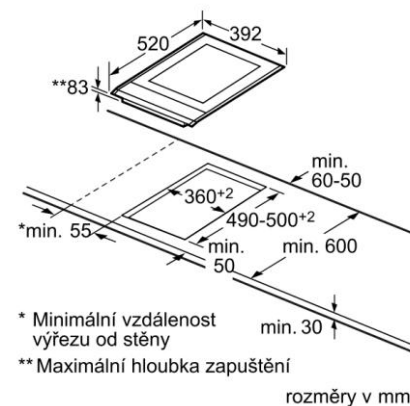

Příslušenství: 2x lopatka

Zvláštní příslušenství: HZ 394301 spojovací lišta

Rozměry přístroje (V x Š x H) v mm: 89 x 392 x 520

Rozměry pro vestavbu (V x Š x H) v mm: 83 x 360 x 490-500

El. příkon: 1,9 kW

EAN: 42420003441862

Možnosti kombinace Domino s příslušnými rozměry spotřebičů a výřezů

typ šířky: 30 40 60 70 80 90
šířka spotřebiče: 302 392 602 710 812 912

	A	B	C	D	L	X		
2x30	302	302	-	-	-	-	604	572
1x30, 1x40	302	392	-	-	-	-	694	662
1x30, 1x60	302	602	-	-	-	-	904	872
1x30, 1x70	302	710	-	-	-	-	1012	980
1x30, 1x80	302	812	-	-	-	-	1114	1082
1x30, 1x90	302	912	-	-	-	-	1214	1182
2x40	392	392	-	-	-	-	784	752
1x40, 1x60	392	602	-	-	-	-	994	962
1x40, 1x70	392	710	-	-	-	-	1102	1070
1x40, 1x80	392	812	-	-	-	-	1204	1172
1x40, 1x90	392	912	-	-	-	-	1304	1272
3x30	302	302	302	-	-	-	906	874
2x30, 1x40	302	302	392	-	-	-	996	964
2x30, 1x60	302	302	602	-	-	-	1206	1174
2x30, 1x70	302	302	710	-	-	-	1314	1282
2x30, 1x80	302	302	812	-	-	-	1416	1384
2x30, 1x90	302	302	912	-	-	-	1516	1484
1x30, 2x40	302	392	392	-	-	-	1086	1054
1x30, 1x40, 1x60	302	392	602	-	-	-	1296	1264
1x30, 1x40, 1x70	302	392	710	-	-	-	1404	1372
1x30, 1x40, 1x80	302	392	812	-	-	-	1506	1474
1x30, 1x40, 1x90	302	392	912	-	-	-	1606	1574
3x40	392	392	392	-	-	-	1176	1144
2x40, 1x60	392	392	602	-	-	-	1386	1354
4x30	302	302	302	302	-	-	1208	1176
3x30, 1x40	302	302	302	392	-	-	1298	1266
2x30, 2x40	302	302	392	392	-	-	1388	1356
1x30, 3x40	302	392	392	392	-	-	1478	1446