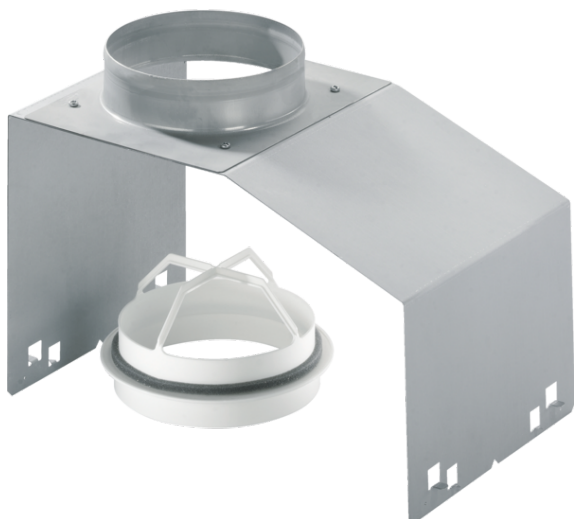

Montážní pomůcka pro odvětr.jednotky

LZ74020

Vybavení

Technické údaje

Rozměry zabaleného spotřebice (mm) : 240 x 285 x 420

Rozměry palety : 110 x 80 x 120

Počet spotřebičů na paletě : 24

Hmotnost netto (kg) : 1,3