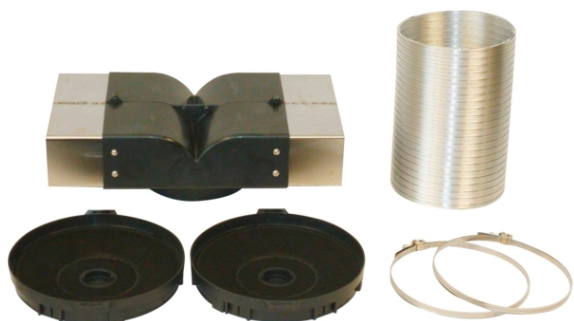

montážní sada pro cirkulaci

LZ54750

Vybavení

Technické údaje

Rozměry zabaleného spotřebice (mm) : 270 x 610 x 210

Rozměry palety : 204 x 80 x 120

Počet spotřebičů na paletě : 48

Hmotnost netto (kg) : 1,7

Hmotnost brutto (kg) : 2,2

EAN : 4242003390337

4 242003 390337

LZ54750 montážní sada pro cirkulaci

Vybavení

- # pro provoz s cirkulací
- # sada se skládá z: aktivního uhlíkového filtru, nástavce na cirkulaci, flexi-hadice, připevňovacího materiálu