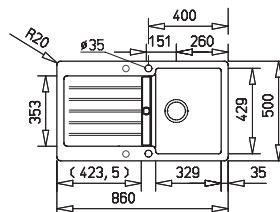

## Lugo 45 B-TG

- » Dřez pro horní montáž, oboustranný
- » Vyroben z kompozitu 80% křemičitý písek, 15% pojivo a 5% barvivo
- » Vnější rozměr: 860 x 500 mm
- » Tepelná odolnost 180°C (krátkodobě 280°C)
- » Vhodný i pro montáž pod desku (hmoždinky a úchyty nutno doobjednat)
- » Odtoková souprava s přepadem, excentrem a 3 1/2" sítkem
- » Úsporný "U" sifon s odbočkou na myčku
- » Úchyty pro montáž v balení
- » Příprava pro otvor na baterii viz instal. nákres
- » Návod pro instalaci v obrázcích na obale
- » Instalace do skřínky o šířce min. 45 cm
- » Instalace na silikon (není součástí balení)
- » Převážní balení: papírový karton

45 cm

200 mm

860x500mm

lem dřezu

### ❖ Instalační nákresy