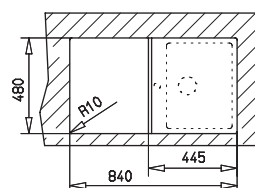

## Lugo 45 B-TG

- » Dřez pro horní montáž, oboustranný
- » Vyroben z kompozitu 80% křemičitý písek, 15% pojivo a 5% barvivo
- » Vnější rozměr: 860 x 500 mm
- » Tepelná odolnost 180°C (krátkodobě 280°C)
- » Vhodný i pro montáž pod desku (hmoždinky a úchyty nutno doobjednat)
- » Odtoková souprava s přepadem, excentrem a 3 1/2" sítkem
- » Úsporný "U" sifon s odbočkou na myčku
- » Úchyty pro montáž v balení
- » Příprava pro otvor na baterii viz instal. nákres
- » Návod pro instalaci v obrázcích na obale
- » Instalace do skřínky o šířce min. 45 cm
- » Instalace na silikon (není součástí balení)
- » Převážní balení: papírový karton

45 cm

200 mm

860x500mm

lem dřezu

### ❖ Instalační nákresy