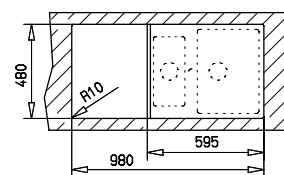

Lugo 60 B-TG

- » Dřez pro horní montáž, oboustranný
- » Vyroben z kompozitu 80% křemičitý písek, 15% pojivo a 5% barvivo
- » Vnější rozměr: 1000 x 500 mm
- » Tepelná odolnost 180°C (krátkodobě 280°C)
- » Vhodný i pro montáž pod desku (hmoždinky a úchyty nutno doobjednat)
- » Odtoková souprava s přepadem, excentrem a 3 1/2" sítkem
- » Úsporný "U" sifon s odbočkou na myčku
- » Úchyty pro montáž v balení
- » Příprava pro otvor na baterii viz instal. nákres
- » Návod pro instalaci v obrázcích na obale
- » Instalace do skřínky o šířce min. 60 cm
- » Instalace na silikon (není součástí balení)
- » Převážní balení: papírový karton

lem dřezu

❖ Příslušenství v ceně

Odtoková souprava s přepadem, sítko 3 1/2" s excentrem

Kód: 00088710
Cena: 1 790 Kč

Úsporný "U" sifon

❖ Instalační nákresy

❖ Volitelné příslušenství

Skleněná pracovní deska