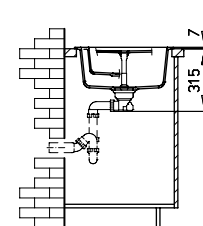

❖ Volitelné příslušenství

Kód: 00008196
Cena: 1 290 Kč

Kód: 00083908
Cena: 280 Kč

Kód: 40197002
Cena: 9 900 Kč