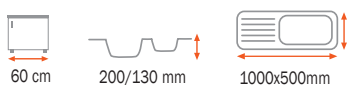

Lugo 60 B-TG

- » Dřez pro horní montáž, oboustranný
- » Vyroben z kompozitu 80% křemičitý písek, 15% pojivo a 5% barvivo
- » Vnější rozměr: 1000 x 500 mm
- » Tepelná odolnost 180°C (krátkodobě 280°C)
- » Vhodný i pro montáž pod desku (hmoždinky a úchyty nutno doobjednat)
- » Odtoková souprava s přepadem, excentrem a 3 1/2" sítkem
- » Úsporný "U" sifon s odbočkou na myčku
- » Úchyty pro montáž v balení
- » Příprava pro otvor na baterii viz instal. nákres
- » Návod pro instalaci v obrázcích na obale
- » Instalace do skřínky o šířce min. 60 cm
- » Instalace na silikon (není součástí balení)
- » Převážní balení: papírový karton