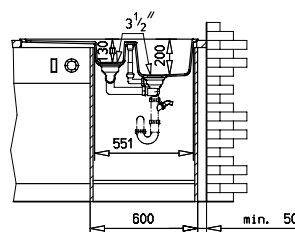

❖ Volitelné příslušenství

Kód: 00008196
Cena: 1 290 Kč

Kód: 00083908
Cena: 280 Kč

Kód: 40197002
Cena: 9 900 Kč