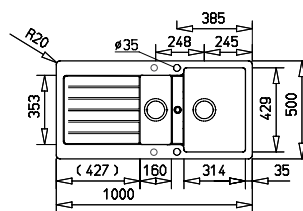

Lugo 60 B-TG

- » Dřez pro horní montáž, oboustranný
- » Vyroben z kompozitu 80% křemičitý písek, 15% pojivo a 5% barvivo
- » Vnější rozměr: 1000 x 500 mm
- » Tepelná odolnost 180°C (krátkodobě 280°C)
- » Vhodný i pro montáž pod desku (hmoždinky a úchyty nutno doobjednat)
- » Odtoková souprava s přepadem, excentrem a 3 1/2" sítkem
- » Úsporný "U" sifon s odbočkou na myčku
- » Úchyty pro montáž v balení
- » Příprava pro otvor na baterii viz instal. nákres
- » Návod pro instalaci v obrázcích na obale
- » Instalace do skřínky o šířce min. 60 cm
- » Instalace na silikon (není součástí balení)
- » Převážní balení: papírový karton

lem dřezu

❖ Příslušenství v ceně

Odtoková souprava s přepadem, sítko 3 1/2" s excentrem

Kód: 00088710
Cena: 1 790 Kč

Úsporný "U" sifon

❖ Instalační nákresy

❖ Volitelné příslušenství

Skleněná pracovní deska