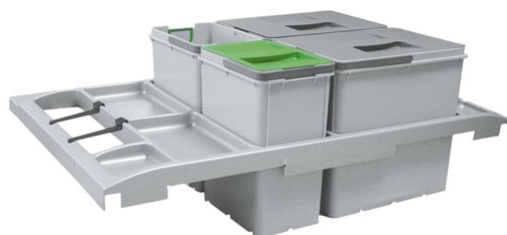

# Trolley Vario Trolley Vario do zásuvky | 134.0014.549

FAMILY : Sortery | MODEL : Trolley Vario do zásuvky | FINISH : - | INSTALLATION TYPE : Sortery | SERIE : Trolley Vario

## TECHNICKÉ ÚDAJE

Spodní skříňka	900.00 mm
Šířka	860.00 mm
Rozměr	290.00 mm
Celková hloubka	483.00 mm
Koše	2 x 18l + 2 x 8l