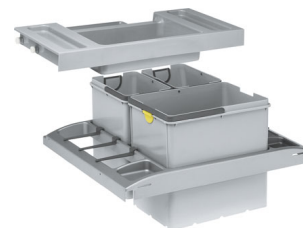

134.0066.057