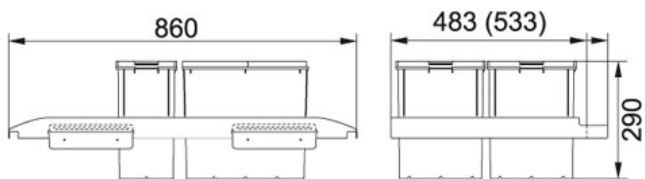

## TECHNICKÉ ÚDAJE

Spodní skříňka	900.00 mm
Šířka	860.00 mm
Rozměr	290.00 mm
Celková hloubka	483.00 mm
Koše	2 x 18l + 2 x 8l

## CHARAKTERISTIKA

90 ↔	Šíře 90 cm		Sorter4
---------	---------------	-------------------------------------------------------------------------------------	---------