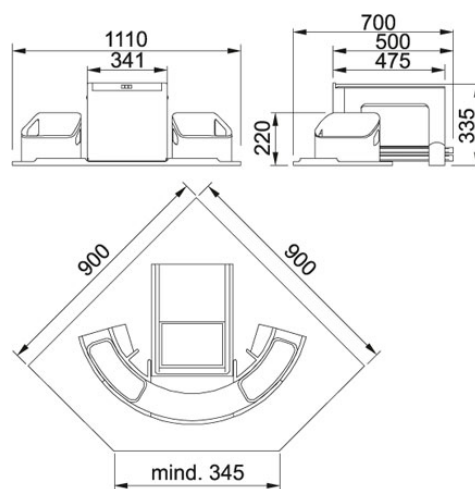

Cube Cube rohový | 134.0055.288

FAMILY : Odpadkové koše a drtiče odpadu | SERIE : Cube | MODEL : Cube rohový | FINISH : - | INSTALLATION TYPE :
Odpadkové koše

Ruční výsuv

Min. montážní prostor: 1 110 × 700 × 335 mm

Objem: 1 × 18 l, 2 × 8 l + 2 Postranní koše

Třídění odpadků: Třídruhové

Barva: Černá/Šedá

TECHNICKÉ ÚDAJE

Spodní skříňka 900 x 900 mm nebo 1 050 x 1 050 mm rohová mm

Cube Cube rohový | 134.0055.288

FAMILY : **Odpadkové koše a drtiče odpadu** | SERIE : **Cube** | MODEL : **Cube rohový** | FINISH : - | INSTALLATION TYPE :
Odpadkové koše