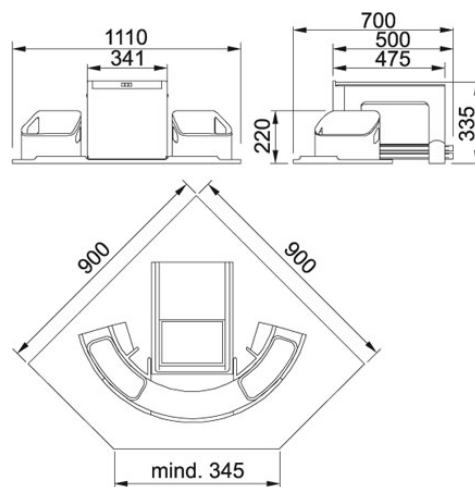

# Cube Cube rohový | 134.0055.288

FAMILY : Sortery | SERIE : Cube | MODEL : Cube rohový | FINISH : - | INSTALLATION TYPE : Sortery

## TECHNICKÉ ÚDAJE

Spodní skříňka	900x900 mm rohová mm
Šířka	345.00 mm
Rozměr	700.00 mm
Celková hloubka	335.00 mm
Koše	2 x 8l + 1 x 18l + 2 postranní koše

## CHARAKTERISTIKA

 2 koše	 3 koše
--	--

Cube Cube rohový | 134.0055.288

FAMILY : **Sortery** | SERIE : **Cube** | MODEL : **Cube rohový** | FINISH : - | INSTALLATION TYPE : **Sortery**

---