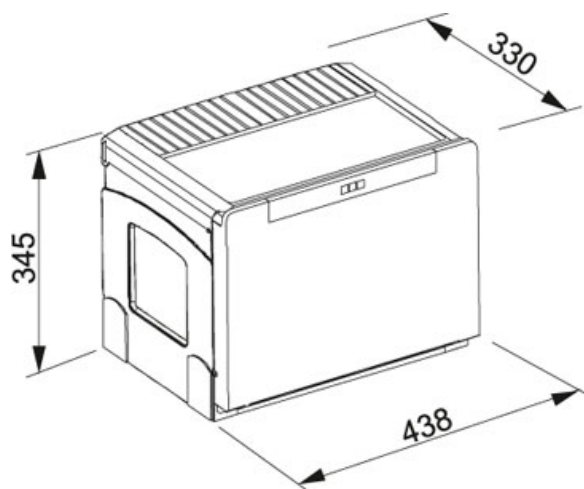

Cube Cube 50 | 134.0055.291

FAMILY : Sortery | SERIE : Cube | MODEL : Cube 50 | FINISH : - | INSTALLATION TYPE : Sortery

#### TECHNICKÉ ÚDAJE

Spodní skříňka	500.00 mm
Šířka	438.00 mm
Rozměr	330.00 mm
Celková hloubka	345.00 mm
Koše	2 x 8l + 1 x 14l

Cube Cube 50 | 134.0055.291

FAMILY : **Sortery** | SERIE : **Cube** | MODEL : **Cube 50** | FINISH : - | INSTALLATION TYPE : **Sortery**