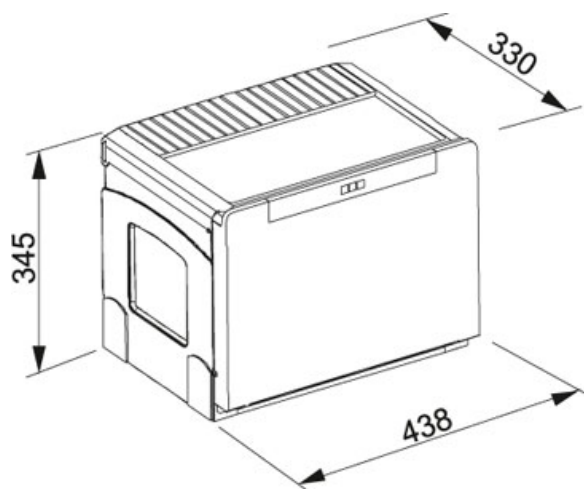

Cube Cube 50 | 134.0055.289

FAMILY : Sortery | SERIE : Cube | MODEL : Cube 50 | FINISH : - | INSTALLATION TYPE : Sortery

TECHNICKÉ ÚDAJE

Spodní skříňka	500.00 mm
Šířka	438.00 mm
Rozměr	330.00 mm
Celková hloubka	345.00 mm
Koše	1 x 18l + 1 x 14l

Cube Cube 50 | 134.0055.289

FAMILY : **Sortery** | SERIE : **Cube** | MODEL : **Cube 50** | FINISH : - | INSTALLATION TYPE : **Sortery**

DOPORUČENÉ PRODUKTY

134.0055.291
