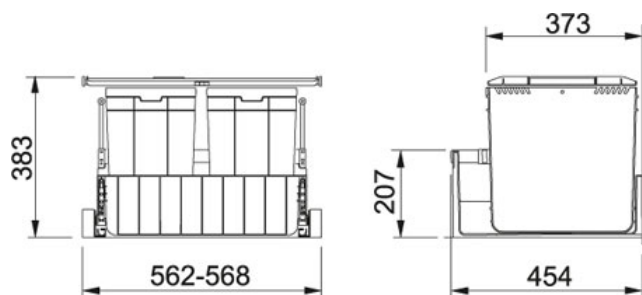

Sortery řada 300 Sorter 300-60 | 121.0150.143

FAMILY : Sortery | SERIE : Sortery řada 300 | MODEL : Sorter 300-60 | FINISH : - | INSTALLATION TYPE : Vestavné

TECHNICKÉ ÚDAJE

Spodní skříňka 600.00 mm

Šířka 562.00 mm

Rozměr 454.00 mm

Celková hloubka 383.00 mm

Koše 2 x 22l

Poznámka Aktivní uhlíkový filtr ve víku

CHARAKTERISTIKA

60 Šíře 60 2 koše
cm