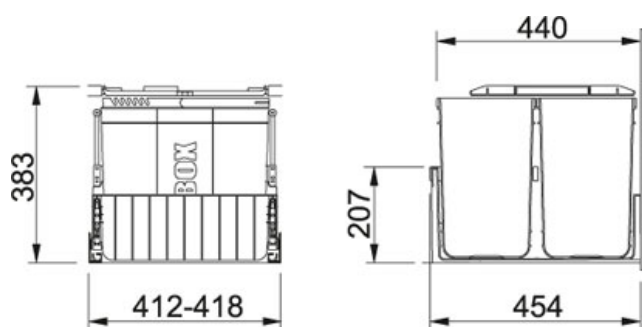

## Sortery řada 300 Sorter 300-45 | 121.0150.145

FAMILY : Sortery | SERIE : Sortery řada 300 | MODEL : Sorter 300-45 | FINISH : - | INSTALLATION TYPE : Vestavné

### TECHNICKÉ ÚDAJE

Spodní skříňka	450.00 mm
Šířka	412.00 mm
Rozměr	454.00 mm
Celková hloubka	383.00 mm
Koše	2 x 10l + 1 x 22l

### CHARAKTERISTIKA

45 Šířka 45  3 koše  
cm