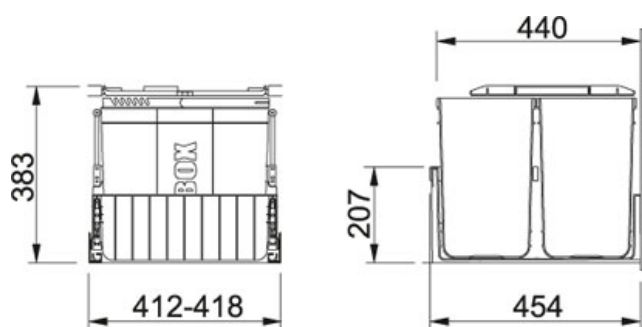

Sortery řada 300 Sorter 300-45 | 121.0150.144

FAMILY : Sortery | SERIE : Sortery řada 300 | MODEL : Sorter 300-45 | INSTALLATION TYPE : Vestavné | FINISH : -

TECHNICKÉ ÚDAJE

Spodní skříňka 450.00 mm

Šířka 412.00 mm

Rozměr 454.00 mm

Celková hloubka 383.00 mm

Koše 2 x 22l

Poznámka Aktivní uhlíkový filtr ve víku

CHARAKTERISTIKA

45 Šířka 45  2 koše
cm