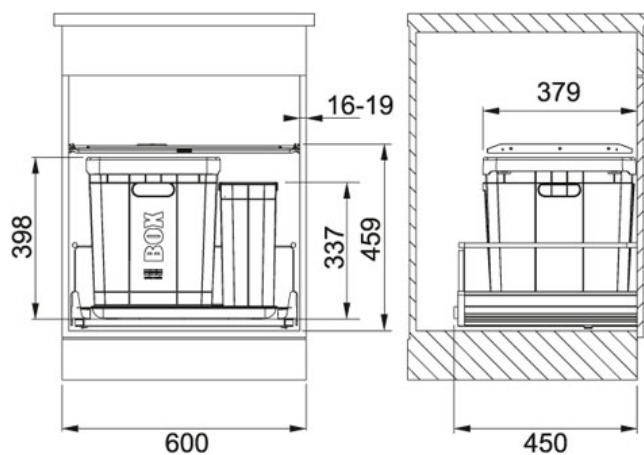

## Odpadkové koše řada 350 Odpadkový koš 350-60 VARIA |

121.0307.536

FAMILY : **Odpadkové koše a drtiče odpadu** | SERIE : **Odpadkové koše řada 350** | MODEL : **Odpadkový koš 350-60 VARIA** |  
FINISH : - | INSTALLATION TYPE : **Odpadkové koše**

Plastový koš 40 l (Možnost umístit i 2 sáčky) + 1 Boční koš

Barva: Černá

Police nad košem v ceně koše

Police obsahuje aktivní uhlíkový filtr, který pohlcuje nepříjemné pachy.

Koš se vkládá do zásuvky s plnovýsuvem, která je osazena podélným relingem nebo vysokou bočnicí.

### TECHNICKÉ ÚDAJE

Spodní skříňka	600,00 mm
----------------	-----------