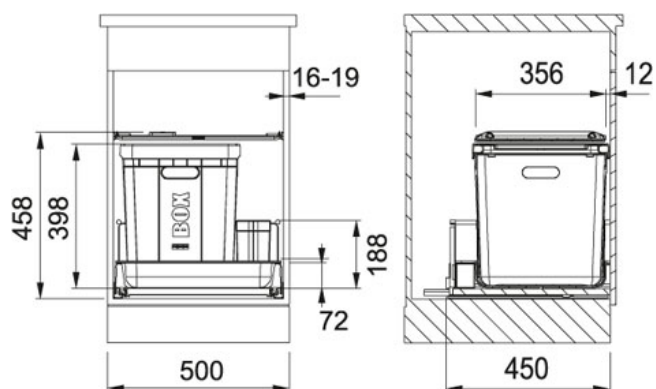

Sortery řada 350 Sorter 350-50 do zásuvky | 121.0307.554

FAMILY : Sortery | SERIE : Sortery řada 350 | MODEL : Sorter 350-50 do zásuvky | FINISH : - | INSTALLATION TYPE :
Sortery

TECHNICKÉ ÚDAJE

Spodní skříňka	500.00 mm
Koše	1 x 35l + 1 postranní
Poznámka	Aktivní uhlíkový filtr ve víku