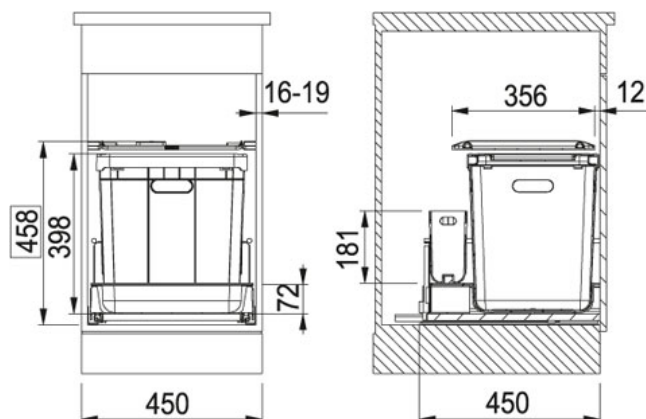

Sortery řada 350 Sorter 350-45 do zásuvky | 121.0307.553

FAMILY : Sortery | SERIE : Sortery řada 350 | MODEL : Sorter 350-45 do zásuvky | FINISH : - | INSTALLATION TYPE :
Sortery

TECHNICKÉ ÚDAJE

Spodní skříňka	450.00 mm
Koše	1 x 40l+1 x zadní
Poznámka	Aktivní uhlíkový filtr ve víku