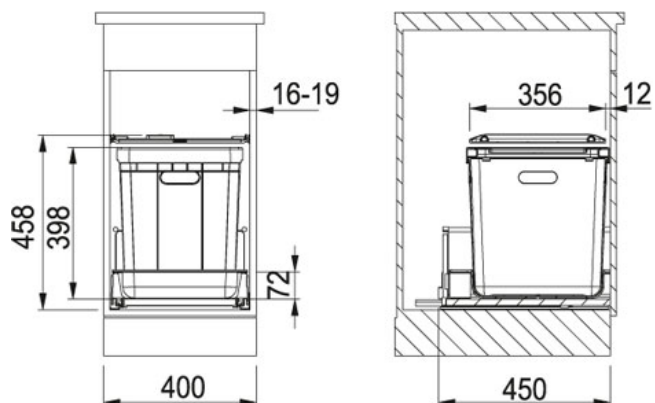

Sortery řada 350 Sorter 350-40 do zásuvky | 121.0307.552

FAMILY : Sortery | SERIE : Sortery řada 350 | MODEL : Sorter 350-40 do zásuvky | FINISH : - | INSTALLATION TYPE :
Sortery

TECHNICKÉ ÚDAJE

Spodní skříňka	400.00 mm
Koše	1 x 40 l
Poznámka	Aktivní uhlíkový filtr ve víku