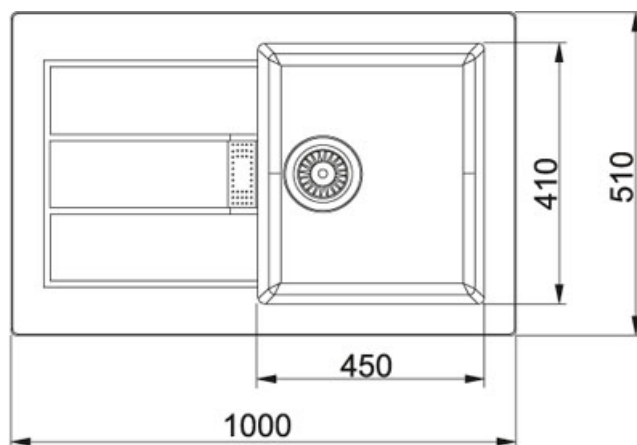

## Sirius SID 611 Tectonite Kávová | 114.0120.460

FAMILY : Dřezy | SERIE : Sirius | MODEL : SID 611 | FINISH : Tectonite Kávová | INSTALLATION TYPE : Horní montáž

### TECHNICKÉ ÚDAJE

Odkapová plocha	Reverzibilní
Rozměr většího dřezu	450.00 mm
Šablona	Ne
Výřez	490.00 mm
Šířka	1,000.00 mm
Ventil	3 1/2" otočný sítkový
Rozměr většího dřezu	410.00 mm
Počet dřezů	1
Spodní skříňka	600.00 mm
Výřez	980.00 mm
Hloubka většího dřezu	200.00 mm
Rozměr	510.00 mm