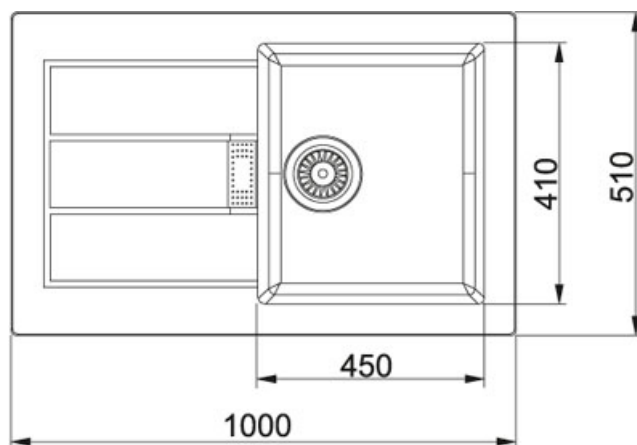

Sirius SID 611 Tectonite Černá | 114.0120.458

FAMILY : Dřezy | SERIE : Sirius | MODEL : SID 611 | FINISH : Tectonite Černá | INSTALLATION TYPE : Horní montáž

TECHNICKÉ ÚDAJE

Výřez	490.00 mm
Šířka	1,000.00 mm
Spodní skříňka	600.00 mm
Odkapová plocha	Reverzibilní
Rozměr	510.00 mm
Rozměr většího dřezu	410.00 mm
Počet dřezů	1
Výřez	980.00 mm
Ventil	3 1/2" otočný sítkový
Hloubka většího dřezu	200.00 mm
Rozměr většího dřezu	450.00 mm
Šablona	Ne

Sirius SID 611 Tectonite Černá | 114.0120.458

FAMILY : **Dřezy** | SERIE : **Sirius** | MODEL : **SID 611** | FINISH : **Tectonite Černá** | INSTALLATION TYPE : **Horní montáž**

DOPORUČENÉ PRODUKTY

114.0120.460