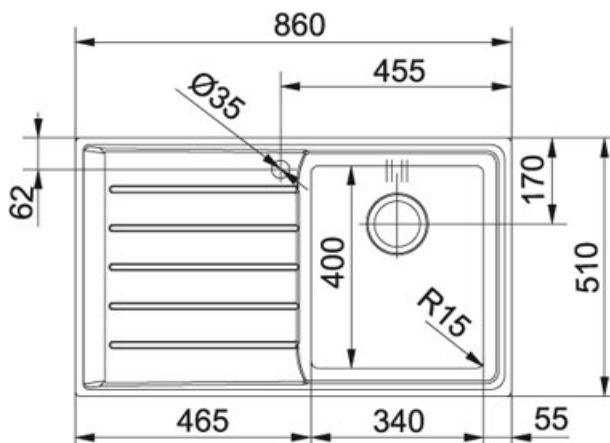

Neptune Plus NPX 611 Nerez | 101.0068.360

FAMILY : Dřezy | SERIE : Neptune Plus | MODEL : NPX 611 | FINISH : Nerez | INSTALLATION TYPE : Horní montáž |
PRODUCT LINE : Neptune

TECHNICKÉ ÚDAJE

Spodní skříňka	600.00 mm
Ventil	3 1/2" sítkový
Šířka	860.00 mm
Rozměr	510.00 mm
Rozměr většího dřezu	340.00 mm
Rozměr většího dřezu	400.00 mm
Hloubka většího dřezu	200.00 mm
Výřez	840.00 mm
Výřez	490.00 mm
Šablona	Ne
Počet dřezů	1
Obrácená varianta dřezu	101.0068.368

CHARAKTERISTIKA

AISI 304 AISI 304