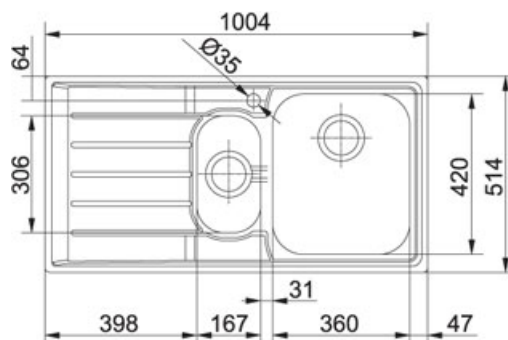

Neptun NEX 251 Nerez | 127.0059.717

FAMILY : Dřezy | MODEL : NEX 251 | FINISH : Nerez | INSTALLATION TYPE : Do roviny/ Horní m. | SERIE : Neptun |
PRODUCT LINE : Neptune

TECHNICKÉ ÚDAJE

Spodní skříňka	600.00 mm
Šířka	1,004.00 mm
Rozměr	514.00 mm
Rozměr většího dřezu	360.00 mm
Rozměr většího dřezu	420.00 mm
Hloubka většího dřezu	200.00 mm
Rozměr menšího dřezu	167.00 mm
Rozměr menšího dřezu	306.00 mm
Hloubka menšího dřezu	150.00 mm
Výřez	995.00 mm
Výřez	506.00 mm
Šablona	Ne
Pozice menšího dřezu	Střed
Ventil	3 1/2" sítkový
Rádus	R: 20 mm
Počet dřezů	1 1/2
Obrácená varianta dřezu	127.0059.658

CHARAKTERISTIKA

AISI 304 AISI 304