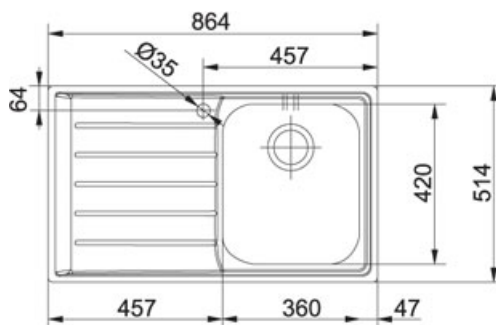

Neptun NEX 211 Nerez | 127.0059.655

FAMILY : Dřezy | MODEL : NEX 211 | FINISH : Nerez | INSTALLATION TYPE : Do roviny/ Horní m. | SERIE : Neptun |
PRODUCT LINE : Neptune

TECHNICKÉ ÚDAJE

Spodní skříňka	600.00 mm
Šířka	864.00 mm
Rozměr	514.00 mm
Rozměr většího dřezu	360.00 mm
Rozměr většího dřezu	420.00 mm
Hloubka většího dřezu	180.00 mm
Výřez	855.00 mm
Výřez	506.00 mm
Šablona	Ne
Ventil	3 1/2" sítkový
Rádus	R: 20 mm
Počet dřezů	1
Obrácená varianta dřezu	127.0059.654

CHARAKTERISTIKA

AISI 304 AISI 304