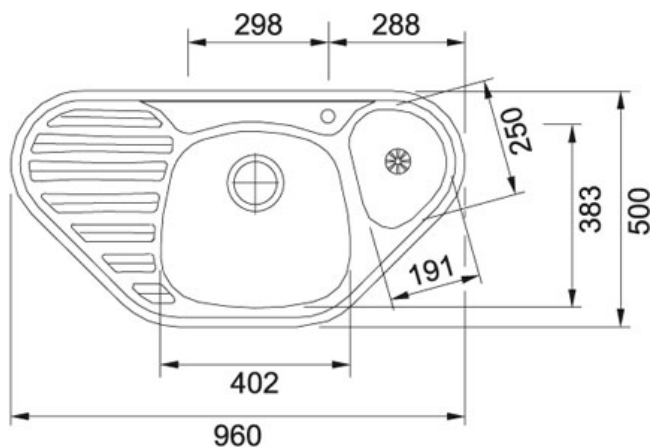

## Mikado MON 681 E Nerez | 101.0254.349

FAMILY : Dřezy | SERIE : Mikado | MODEL : MON 681 E | FINISH : Nerez | INSTALLATION TYPE : Horní montáž

### TECHNICKÉ ÚDAJE

Rozměr většího dřezu	383.00 mm
Hloubka většího dřezu	150.00 mm
Rozměr většího dřezu	402.00 mm
Rozměr	500.00 mm
Šablona	Ano
Šířka	960.00 mm
Počet dřezů	1 1/2
Rozměr menšího dřezu	191.00 mm
Pozice menšího dřezu	Vpravo
Ventil	3 1/2" sítkový
Rozměr menšího dřezu	250.00 mm
Spodní skříňka	900 x 900 mm nebo 1050 x 1050 mm rohová mm