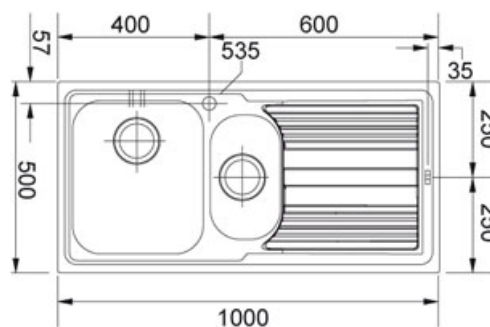

## Logica LLL 651 Tkaná struktura | 101.0120.185

FAMILY : Dřezy | SERIE : Logica | MODEL : LLL 651 | FINISH : Tkaná struktura | INSTALLATION TYPE : Horní montáž

### TECHNICKÉ ÚDAJE

Šířka	1,000.00 mm
Rozměr většího dřezu	400.00 mm
Spodní skříňka	600.00 mm
Výřez	480.00 mm
Výřez	980.00 mm
Ventil	2 x 3 1/2" sítkový ventil
Hloubka menšího dřezu	130.00 mm
Rozměr menšího dřezu	165.00 mm
Šablona	Ne
Hloubka většího dřezu	180.00 mm
Rozměr	500.00 mm
Rozměr menšího dřezu	300.00 mm
Pozice menšího dřezu	Vpravo
Rozměr většího dřezu	340.00 mm
Počet dřezů	1 1/2
Odkapová plocha	Vpravo
Obrácená varianta dřezu	101.0120.186